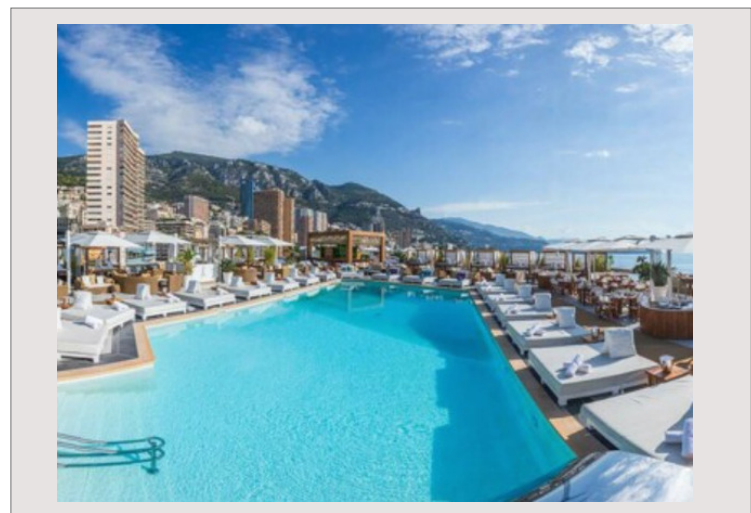

CAROLI REAL ESTATE
GRUPE CAROLI

Caroli Real Estate

2 Rue de la Lùjerna

98000 Monaco

Tel : +377 93 25 51 22

contact.carolirealestate@groupecaroli.mc

www.caroli-realestate.com

Affitto Monaco

Tipo di proprietà	Appartamento
Superficie totale	40 m²
Superficie abitabile	35 m²
Superficie terrazza	5 m²
Meublé	Si

Num stanze	1
Residenza	Fairmont Résidence
Quartiere	Carré d'Or
Condizione	Servizi lussuosi

11 650 € / mese
(Spese incluse)

Pagina
1/2

Rif. : FR11_