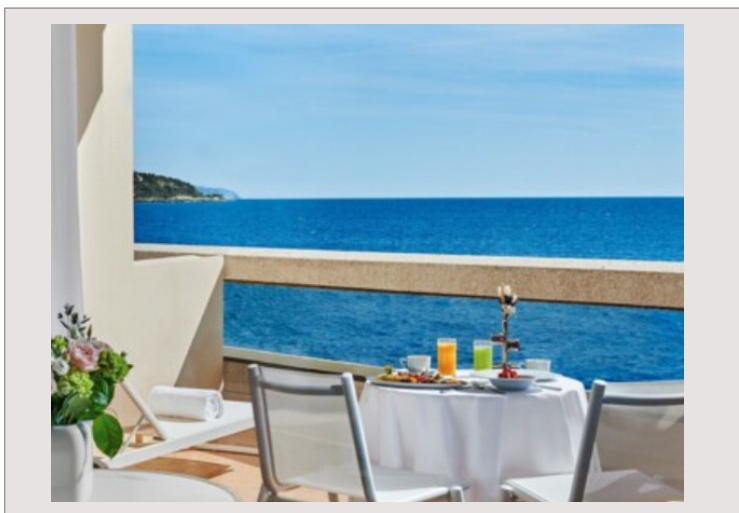

CAROLI REAL ESTATE
GRUPE CAROLI

Caroli Real Estate

2 Rue de la Lùjerna

98000 Monaco

Tel : +377 93 25 51 22

contact.carolirealestate@groupecaroli.mc

www.caroli-realestate.com

Affitto Monaco

Tipo di proprietà	Appartamento
Superficie totale	40 m²
Superficie abitabile	35 m²
Superficie terrazza	5 m²
Meublé	Si

Num stanze	1
Residenza	Fairmont Résidence
Quartiere	Carré d'Or
Condizione	Servizi lussuosi

11 650 € / mese
(Spese incluse)

Pagina
1/2

Rif. : FR11_