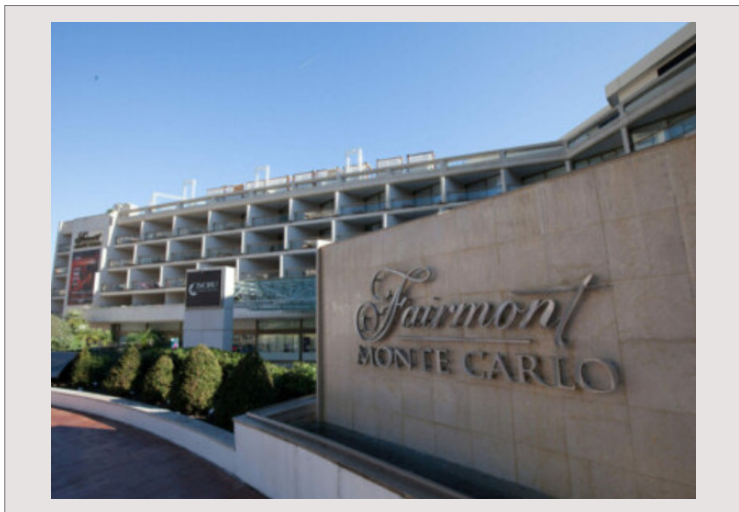

CAROLI REAL ESTATE
GRUPE CAROLI

Caroli Real Estate

2 Rue de la Lùjerna

98000 Monaco

Tel : +377 93 25 51 22

contact.carolirealestate@groupecaroli.mc

www.caroli-realestate.com

Affitto Monaco

Tipo di proprietà	Appartamento
Superficie totale	40 m²
Superficie abitabile	35 m²
Superficie terrazza	5 m²
Meublé	Si

Num stanze	1
Residenza	Fairmont Résidence
Quartiere	Carré d'Or
Condizione	Servizi lussuosi

11 650 € / mese
(Spese incluse)

Pagina
1/2

Rif. : FR11_