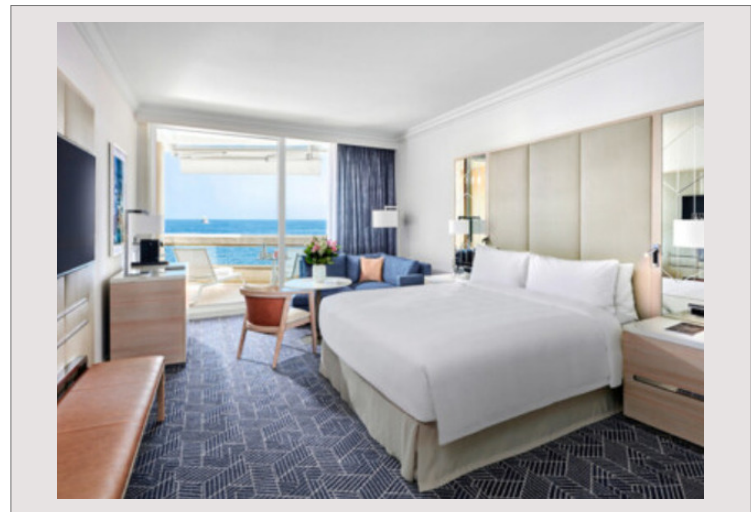

CAROLI REAL ESTATE
GRUPE CAROLI

Caroli Real Estate

2 Rue de la Lùjerna

98000 Monaco

Tel : +377 93 25 51 22

contact.carolirealestate@groupecaroli.mc

www.caroli-realestate.com

Affitto Monaco

Tipo di proprietà	Appartamento
Superficie totale	40 m²
Superficie abitabile	35 m²
Superficie terrazza	5 m²
Meublé	Si

Num stanze	1
Residenza	Fairmont Résidence
Quartiere	Carré d'Or
Condizione	Servizi lussuosi

11 650 € / mese
(Spese incluse)

Pagina
1/2

Rif. : FR11_