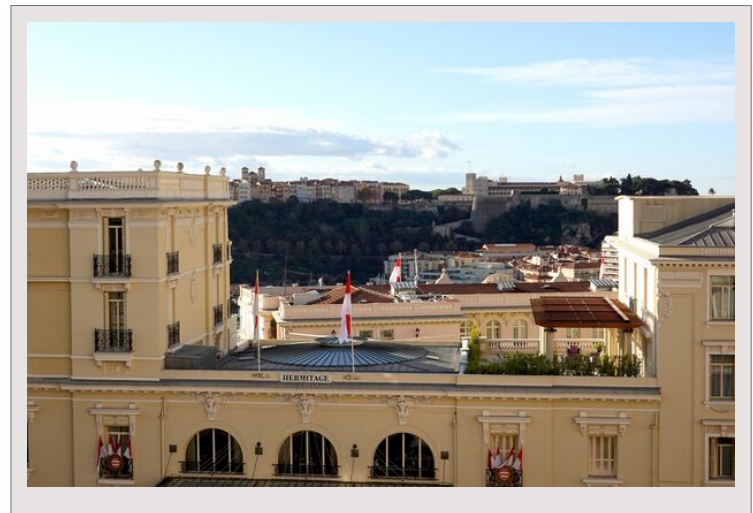

450 000 €

Tipo di proprietà	Commercio	Num stanze	-
Superficie totale	23 m ²	Residenza	Palais de la Scala
Condizione	Ottimo stato	Quartiere	Carré d'Or
Livello	Piano terra	Data di liberazione	Rapidamente