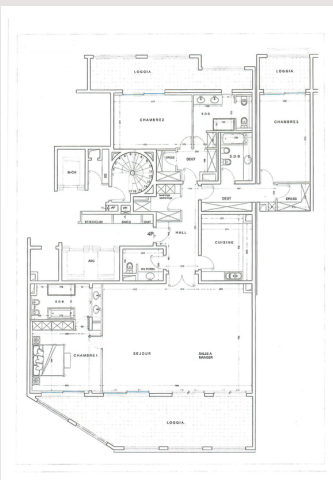

## Affitto Monaco

38 000 € / mese

+ Spese : 3.800 €

Tipo di proprietà	Appartamento	Num stanze	4
Superficie totale	281 m <sup>2</sup>	Num camere	3
Superficie abitabile	212 m <sup>2</sup>	Num parcheggi	2
Superficie terrazza	69 m <sup>2</sup>	Num cantine	1
Condizione	Servizi lussuosi	Residenza	Memmo Center
Livello	8	Quartiere	Fontvieille
Data di liberazione	01/08/2026		