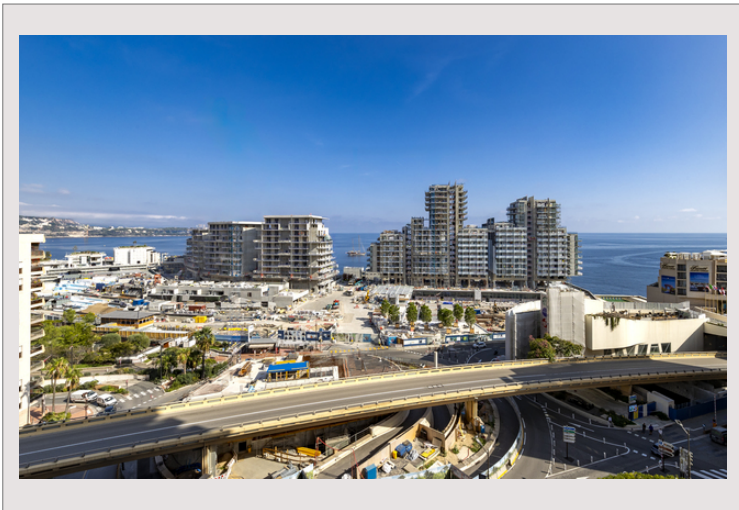

Residence Mirabeau