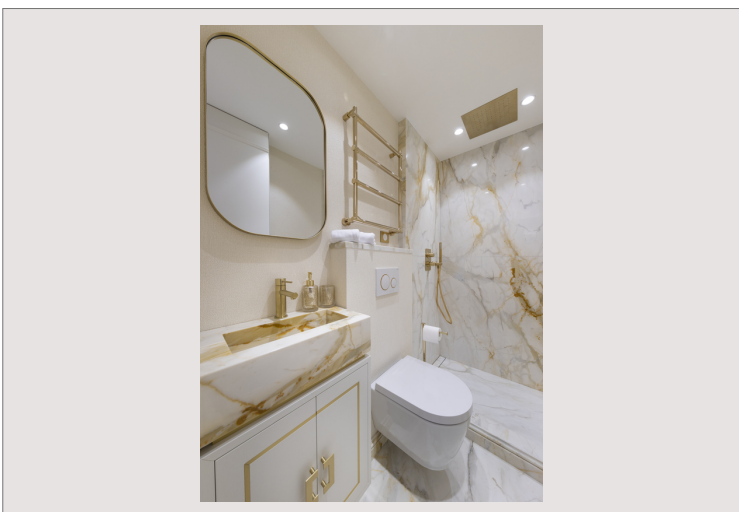

Residence Mirabeau