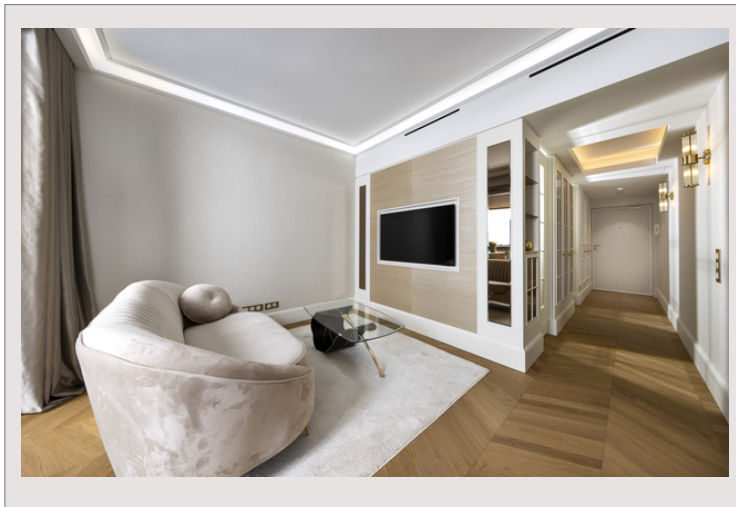

Residence Mirabeau

Affitto Monaco

Esclusività

11 500 € / mese

(Spese incluse)

Grazie alla sua perfetta posizione tra il Carré d'Or e il Larvotto, il Mirabeau è uno degli edifici più belli del principato. Questo studio è un pied-à-terre ideale per essere nel cuore di Monte-Carlo.

Tipo di proprietà	Appartamento	Num stanze	1
Superficie totale	49 m ²	Num camere	1
Superficie abitabile	37 m ²	Num parcheggi	1
Superficie terrazza	12 m ²	Residenza	Le Mirabeau
Vista	Magnifica vista sul (estensione in mare)	Quartiere	Carré d'Or
Condizione	Servizi lussuosi	Livello	5
Meublé	Si		

Magnifico monocale trasformato in due camere, completamente ristrutturato con materiali nobili e finiture curate, degno della più bella suite di un grande hotel.

Beneficia di una bella camera da letto separata e di una cucina