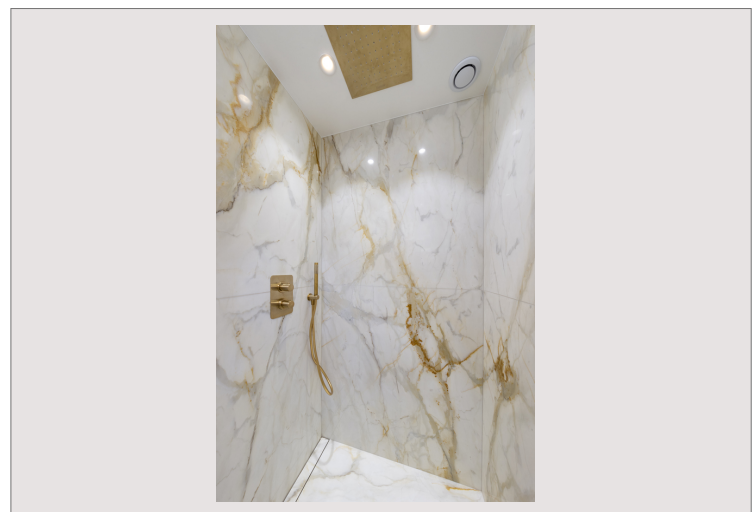

Residence Mirabeau