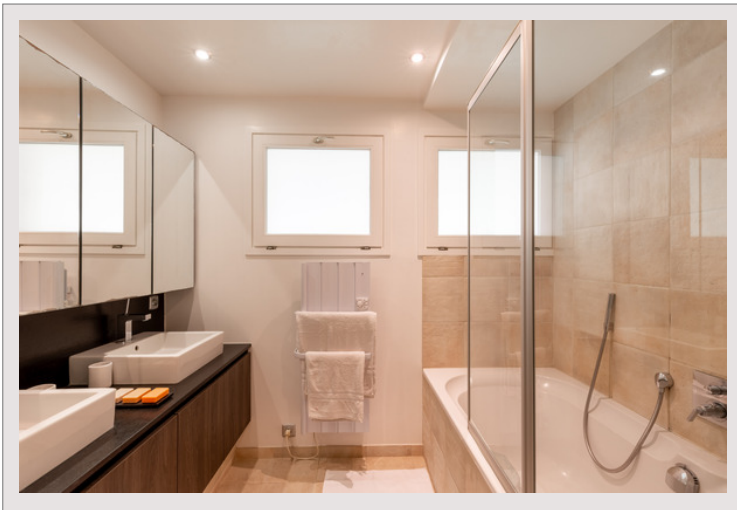

DUPLEX PENTHOUSE ZEEZICHT