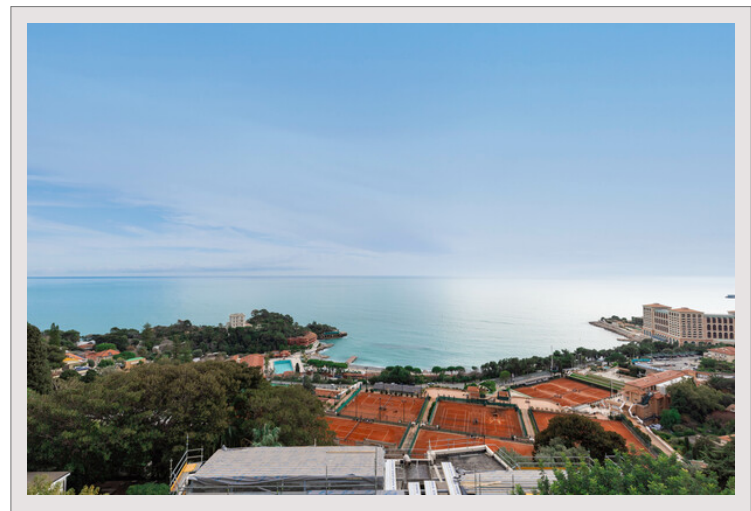

DUPLEX PENTHOUSE ZEEZICHT

Location Saisonnière France

Loyer sur demande

Roquebrune-Cap-Martin, een echt juweel van de Rivièra, genesteld tussen Menton en Monaco, is een prachtige plek op de hoogten van de Middellandse Zee. Wilde en ongerepte stranden, adembenemend panorama.

Type de produit	Appartement	Nb. pièces	4
Superficie totale	130 m²	Nb. chambres	2
Superficie hab.	100 m²	Nb. box	1
Superficie terrasse	30 m²	Ville	Roquebrune-Cap-Martin
Vue	Zee & Monaco	Pays	France
Exposition	Zuidoosten	Etat	Prestations luxueuses
Etage	4	Date de libération	Immédiatement

Ontdek op een steenworp afstand van het Prinsdom dit prachtige duplex penthouse dat volledig is gerenoveerd en een adembenemend uitzicht biedt op de zee, Monaco en Italië.

Op het eerste niveau vindt u een inkomhal, twee slaapkamers met balkon, een doucheruimte, een badkamer, een kleedkamer en een apart toilet. Boven, een prachtige woon / eetkamer met een grote open keuken die uitkomt op een prachtig terras.

Een parkeerplaats in de residentie is ook inbegrepen in deze huur.