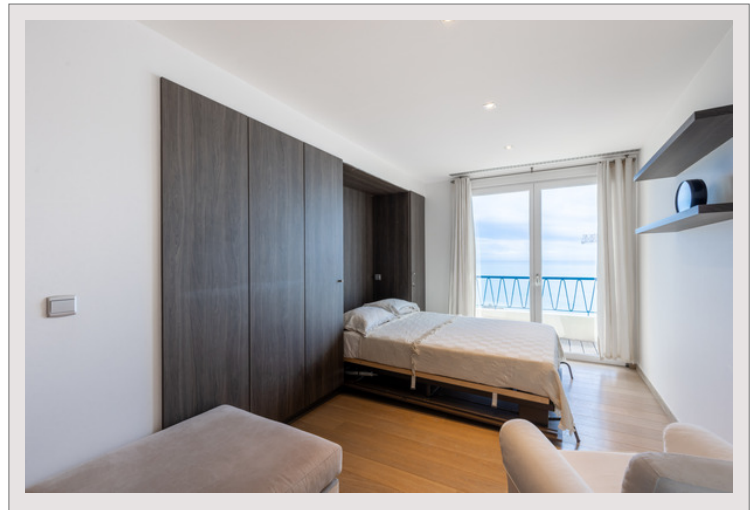

DUPLEX PENTHOUSE ZEEZICHT