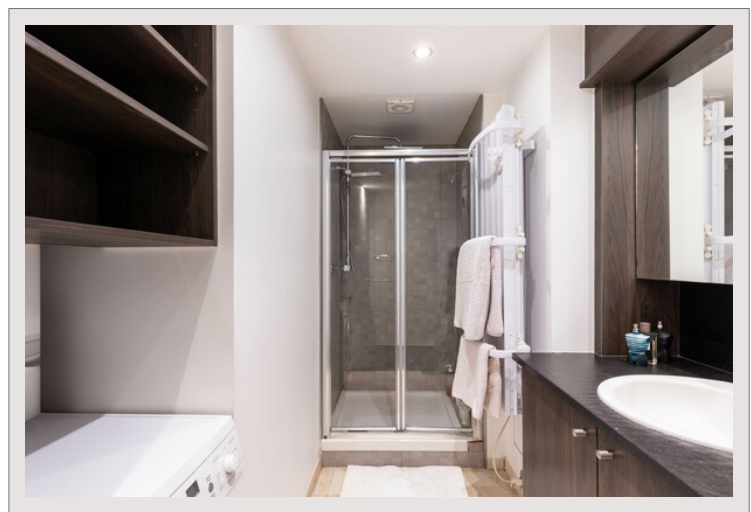

DUPLEX PENTHOUSE ZEEZICHT