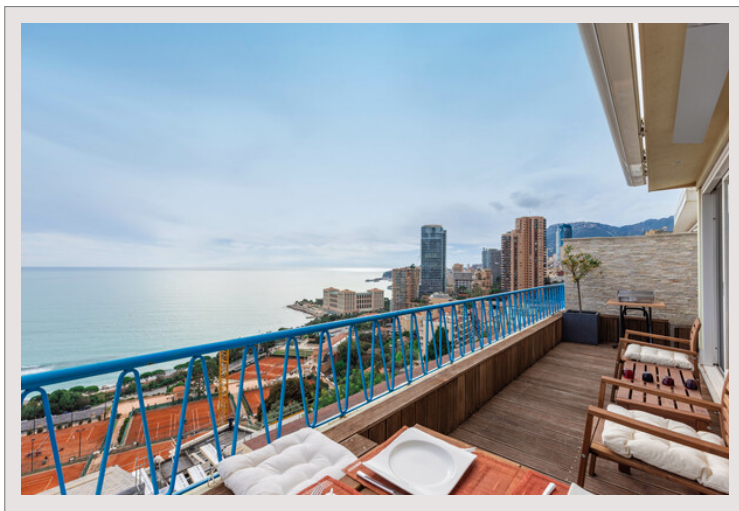

DUPLEX PENTHOUSE ZEEZICHT

Location Saisonnière France

Loyer sur demande

Roquebrune-Cap-Martin, een echt juweel van de Rivièra, genesteld tussen Menton en Monaco, is een prachtige plek op de hoogten van de Middellandse Zee. Wilde en ongerepte stranden, adembenemend panorama.

Type de produit	Appartement	Nb. pièces	4
Superficie totale	130 m²	Nb. chambres	2
Superficie hab.	100 m²	Nb. box	1
Superficie terrasse	30 m²	Ville	Roquebrune-Cap-Martin
Vue	Zee & Monaco	Pays	France
Exposition	Zuidoosten	Etat	Prestations luxueuses
Etage	4	Date de libération	Immédiatement

Ontdek op een steenworp afstand van het Prinsdom dit prachtige duplex penthouse dat volledig is gerenoveerd en een adembenemend uitzicht biedt op de zee, Monaco en Italië.

Op het eerste niveau vindt u een inkomhal, twee slaapkamers met balkon, een doucheruimte, een badkamer, een kleedkamer en een apart toilet. Boven, een prachtige woon / eetkamer met een grote open keuken die uitkomt op een prachtig terras.

Een parkeerplaats in de residentie is ook inbegrepen in deze huur.