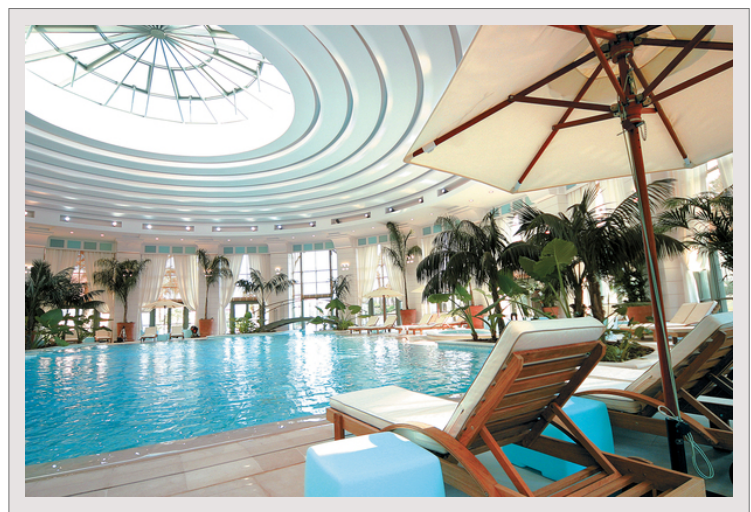

GEMEUBILEERDE SLAAPKAMER