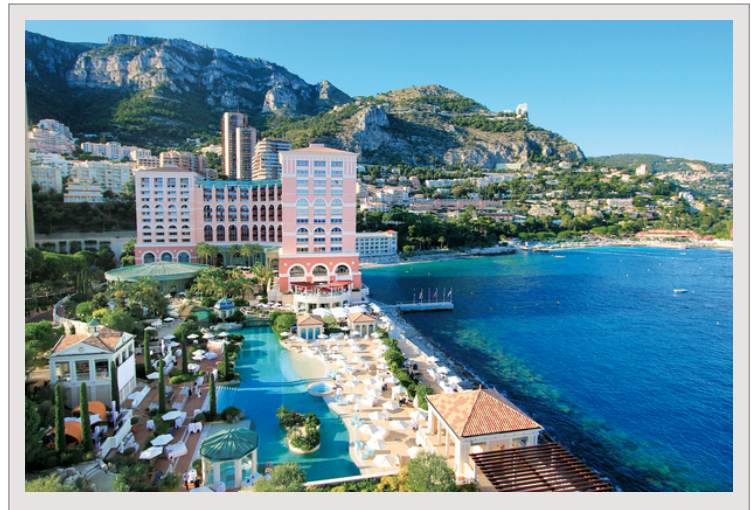

GEMEUBILEERDE SLAAPKAMER