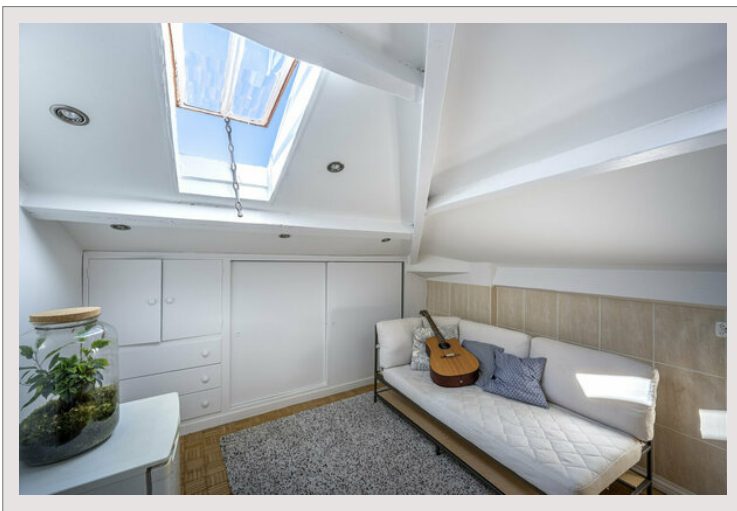

Type de produit	Appartement	Nb. pièces	2
Superficie hab.	35 m ²	Nb. chambres	1
Vue	Zee & Stad	Immeuble	Villa Monique
Etat	Bon état	Quartier	Jardin Exotique
Etage	4	Date de libération	Immédiatement

Gelegen op de bovenste verdieping (vierde) van een bourgeois gebouw, op een steenworp afstand van de lift die directe toegang geeft tot de haven van Monaco.

Dit tweekamerappartement is een uniek en licht appartement met uitzicht op een terras voor gemeenschappelijk gebruik door de mede-eigenaren.

Zeer lage belastingen.

2 KAMERS ONDER HET DAK