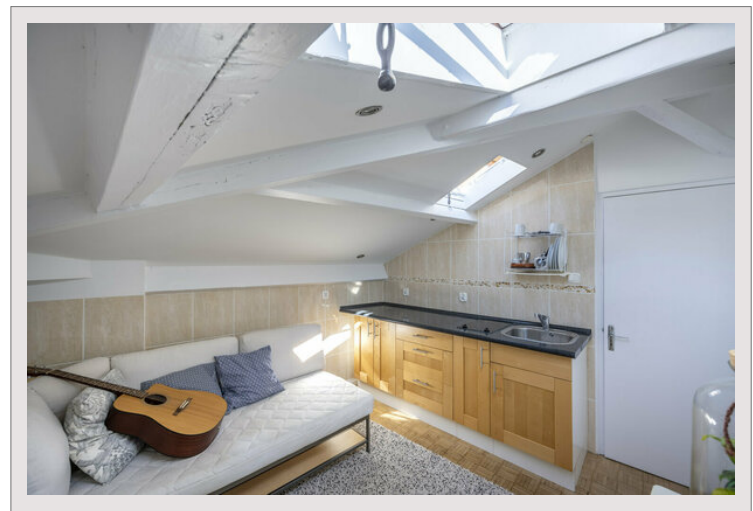

Type de produit	Appartement	Nb. pièces	2
Superficie hab.	35 m ²	Nb. chambres	1
Vue	Zee & Stad	Immeuble	Villa Monique
Etat	Bon état	Quartier	Jardin Exotique
Etage	4	Date de libération	Immédiatement

Gelegen op de bovenste verdieping (vierde) van een bourgeois gebouw, op een steenworp afstand van de lift die directe toegang geeft tot de haven van Monaco.

Dit tweekamerappartement is een uniek en licht appartement met uitzicht op een terras voor gemeenschappelijk gebruik door de mede-eigenaren.

Zeer lage belastingen.

2 KAMERS ONDER HET DAK