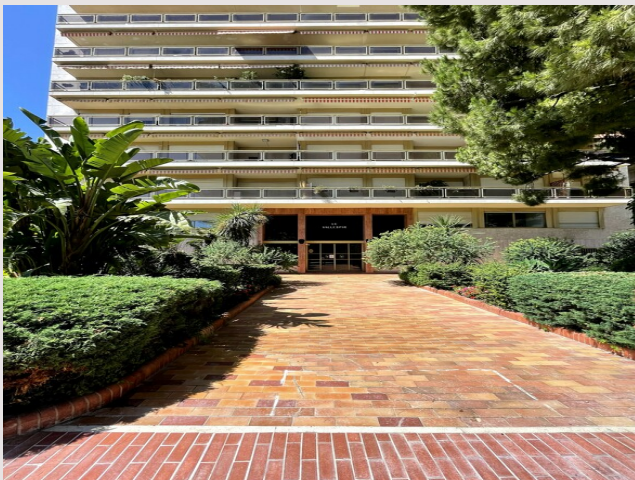

3/4 STUKS OM OP TE FRISSEN

Vente Monaco

Prix sur demande

Type de produit	Appartement	Nb. pièces	3
Superficie totale	138 m²	Nb. chambres	2
Superficie hab.	120 m²	Nb. parking	1
Superficie terrasse	18 m²	Immeuble	Vallespir
Etage	1	Quartier	Larvotto

Ruim appartement voor gemengd gebruik van 3/4 kamers inclusief een ingang, een grote dubbele woon / eetkamer die uitkomt op een eerste terras met een aangenaam uitzicht, twee slaapkamers die ook uitkomen op een tweede terras, een aparte ingerichte keuken, een wasruimte, een doucheruimte en een badkamer. Het appartement is in goede algemene staat.

Een parkeerplaats maakt deze accommodatie compleet.