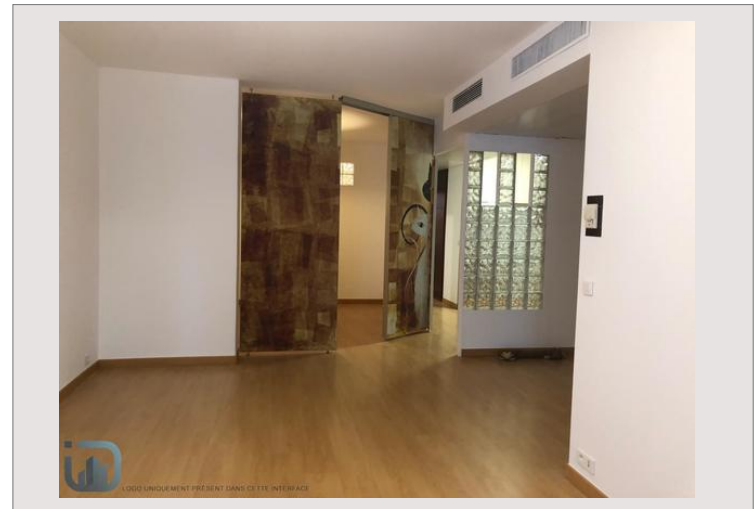

3/4 STUKS OM OP TE FRISSEN

Vente Monaco

Prix sur demande

Type de produit	Appartement	Nb. pièces	3
Superficie totale	138 m²	Nb. chambres	2
Superficie hab.	120 m²	Nb. parking	1
Superficie terrasse	18 m²	Immeuble	Vallespir
Etage	1	Quartier	Larvotto

Ruim appartement voor gemengd gebruik van 3/4 kamers inclusief een ingang, een grote dubbele woon / eetkamer die uitkomt op een eerste terras met een aangenaam uitzicht, twee slaapkamers die ook uitkomen op een tweede terras, een aparte ingerichte keuken, een wasruimte, een doucheruimte en een badkamer. Het appartement is in goede algemene staat.

Een parkeerplaats maakt deze accommodatie compleet.