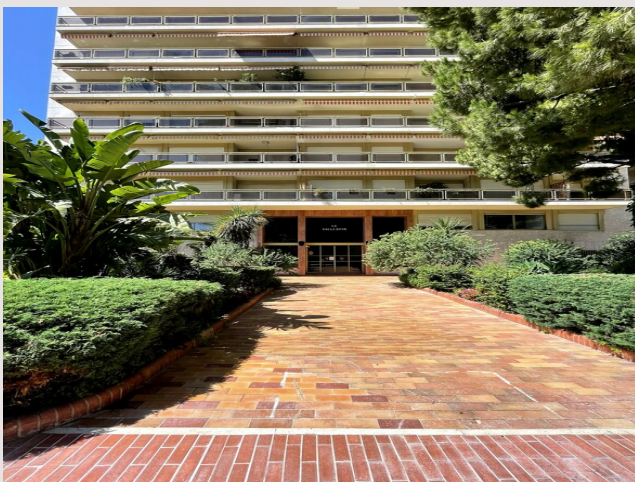

3/4 STUKS OM OP TE FRISSEN

Vente Monaco

Prix sur demande

Type de produit	Appartement	Nb. pièces	3
Superficie totale	138 m²	Nb. chambres	2
Superficie hab.	120 m²	Nb. parking	1
Superficie terrasse	18 m²	Immeuble	Vallespir
Etage	1	Quartier	Larvotto

Ruim appartement voor gemengd gebruik van 3/4 kamers inclusief een ingang, een grote dubbele woon / eetkamer die uitkomt op een eerste terras met een aangenaam uitzicht, twee slaapkamers die ook uitkomen op een tweede terras, een aparte ingerichte keuken, een wasruimte, een doucheruimte en een badkamer. Het appartement is in goede algemene staat.

Een parkeerplaats maakt deze accommodatie compleet.