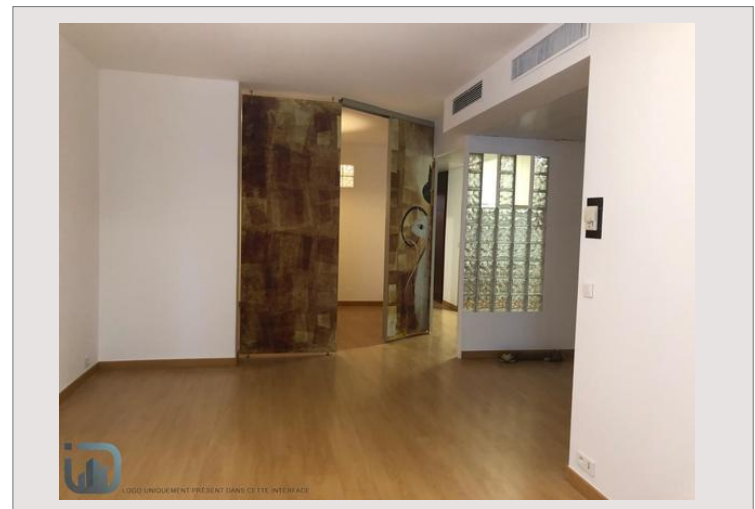

3/4 STUKS OM OP TE FRISSEN

Vente Monaco

Prix sur demande

Type de produit	Appartement	Nb. pièces	3
Superficie totale	138 m²	Nb. chambres	2
Superficie hab.	120 m²	Nb. parking	1
Superficie terrasse	18 m²	Immeuble	Vallespir
Etage	1	Quartier	Larvotto

Ruim appartement voor gemengd gebruik van 3/4 kamers inclusief een ingang, een grote dubbele woon / eetkamer die uitkomt op een eerste terras met een aangenaam uitzicht, twee slaapkamers die ook uitkomen op een tweede terras, een aparte ingerichte keuken, een wasruimte, een doucheruimte en een badkamer. Het appartement is in goede algemene staat.

Een parkeerplaats maakt deze accommodatie compleet.