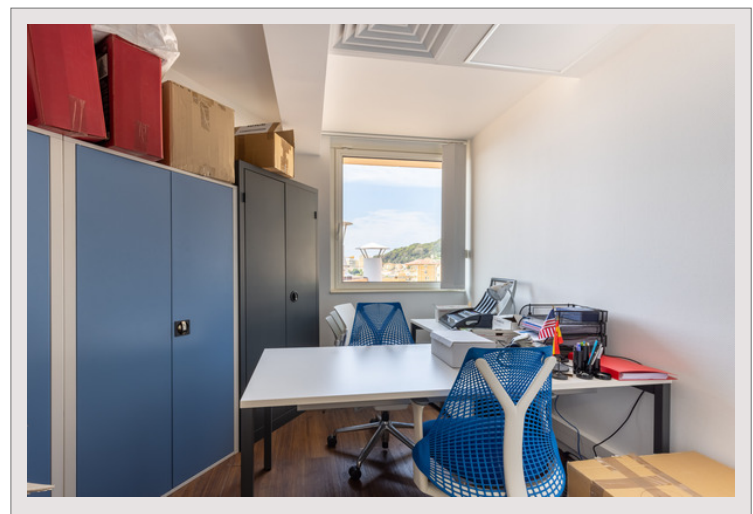

PRACHTIGE DUPLEX KANTOREN MET UITZICHT OP ZEE

Vente Monaco

Prix sur demande

Type de produit	Bureau	Nb. pièces	5+
Superficie hab.	416 m ²	Immeuble	Le Thalès
Vue	Zee - Stad	Quartier	Fontvieille
Etat	Très bon état	Etage	Dernier

Prachtige duplex kantoren op de bovenste verdiepingen, de kantoren zijn volledig omgebouwd tot receptie, technische en opslagruimten, werkplekken, vergadering en ontspanning met een keuken en sanitaire voorzieningen en douche. De kantoren genieten van uitzicht op zee en de trays zijn potentieel deelbaar.

Mogelijkheid tot parkeren in de omgeving.

PRACHTIGE DUPLEX KANTOREN MET UITZICHT OP ZEE