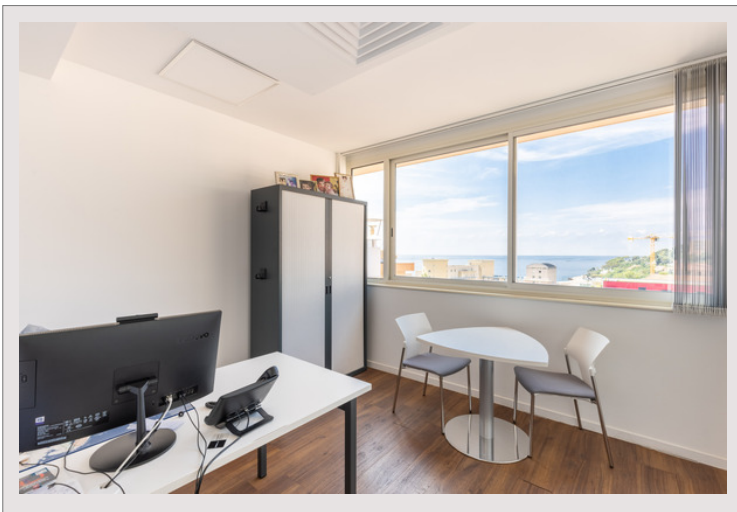

PRACHTIGE DUPLEX KANTOREN MET UITZICHT OP ZEE

Vente Monaco

Prix sur demande

Type de produit	Bureau	Nb. pièces	5+
Superficie hab.	416 m ²	Immeuble	Le Thalès
Vue	Zee - Stad	Quartier	Fontvieille
Etat	Très bon état	Etage	Dernier

Prachtige duplex kantoren op de bovenste verdiepingen, de kantoren zijn volledig omgebouwd tot receptie, technische en opslagruimten, werkplekken, vergadering en ontspanning met een keuken en sanitaire voorzieningen en douche. De kantoren genieten van uitzicht op zee en de trays zijn potentieel deelbaar.

Mogelijkheid tot parkeren in de omgeving.

PRACHTIGE DUPLEX KANTOREN MET UITZICHT OP ZEE