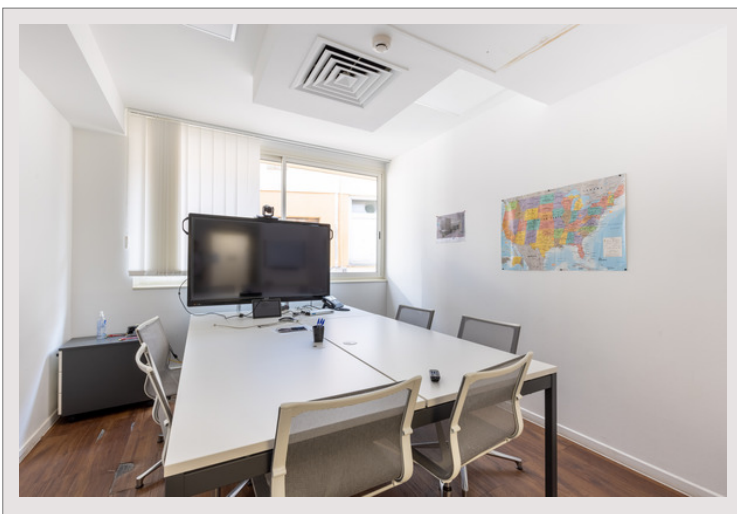

Prachtige duplex kantoren op de bovenste verdiepingen, de kantoren zijn volledig omgebouwd tot receptie, technische en opslagruimten, werkplekken, vergadering en ontspanning met een keuken en sanitaire voorzieningen en douche. De kantoren genieten van uitzicht op zee en de trays zijn potentieel deelbaar.

Mogelijkheid tot parkeren in de omgeving.

PRACHTIGE DUPLEX KANTOREN MET UITZICHT OP ZEE