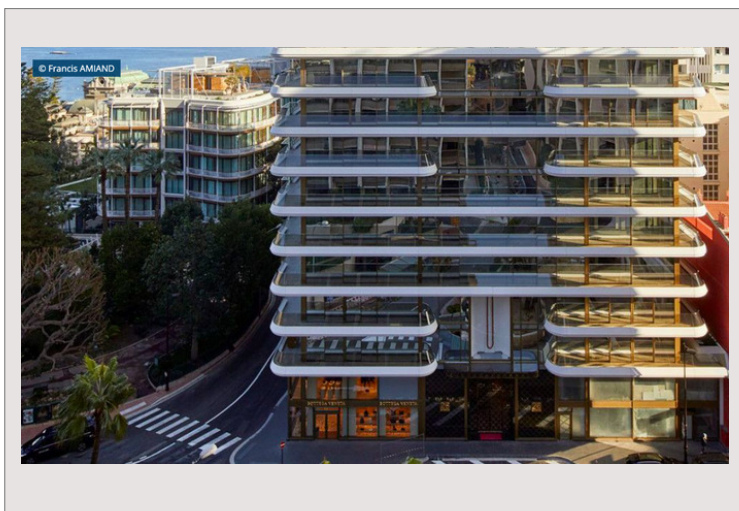

ZEER CENTRAAL BEDRIJFSPAND

Location Monaco

15 000 € / mois

+ Charges : 1.000 €

Type de produit	Appartement	Nb. caves	1
Superficie hab.	113 m²	Immeuble	26 Carré Or
Etage	RDC	Quartier	Carré d'Or
Date de libération	Immédiate		

Prachtig commercieel pand op één niveau met een prachtige vitrine gelegen in het hart van de Carré d'Or in het meest luxueuze gebouw in Monaco "26 Carré d'Or"

Een reserve van 6,5 m2 met airconditioning, waterpunt en gepantserde deur compleeteert deze woning.

Mogelijkheid om het bedrijf te kopen of te huren onder preciaire lease.