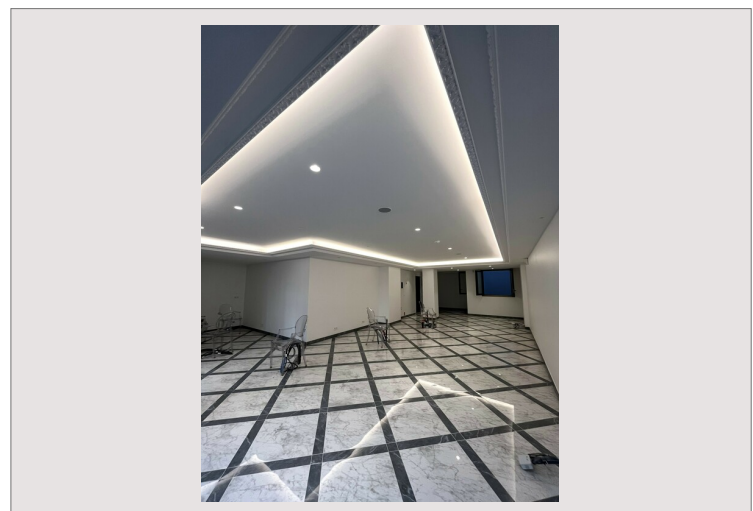

ZEER CENTRAAL BEDRIJFSPAND

Location Monaco

15 000 € / mois

+ Charges : 1.000 €

Type de produit	Appartement	Nb. caves	1
Superficie hab.	113 m²	Immeuble	26 Carré Or
Etage	RDC	Quartier	Carré d'Or
Date de libération	Immédiate		

Prachtig commercieel pand op één niveau met een prachtige vitrine gelegen in het hart van de Carré d'Or in het meest luxueuze gebouw in Monaco "26 Carré d'Or"

Een reserve van 6,5 m2 met airconditioning, waterpunt en gepantserde deur compleeteert deze woning.

Mogelijkheid om het bedrijf te kopen of te huren onder preciaire lease.