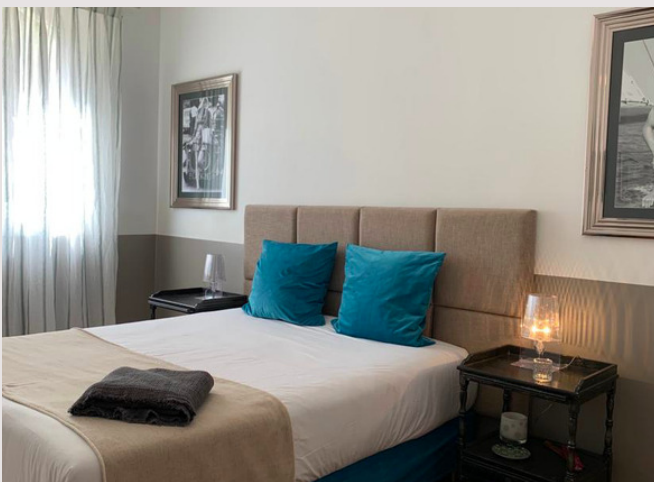

VILLA AMBER