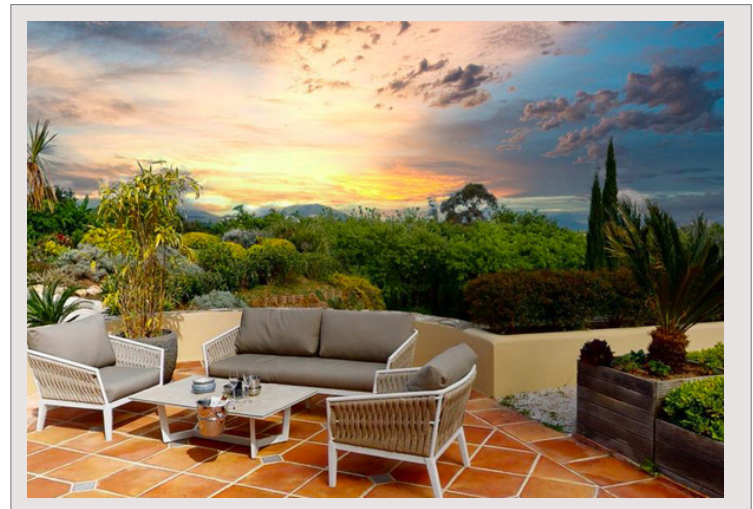

VILLA AMBER

Location Saisonnière France

Loyer sur demande

Type de produit	Villa	Nb. pièces	5+
Superficie hab.	800 m ²	Nb. chambres	+5
Superficie terrain	3 000 m ²	Ville	Ramatuelle
		Pays	France

Deze woning is een van de meest populaire villa's in Saint-Tropez, het ligt op slechts 2 minuten rijden van het stadscentrum en op 5 minuten van de beroemde stranden van Saint Tropez. Namelijk dat veel persoonlijkheden al in dit huis hebben verbleven, de villa is gebruikt voor vele modeshoots en ook voor het opnemen van geweldige films.

Het sterke punt is dat het een eigen landingszone heeft.

VILLA AMBER

VILLA AMBER