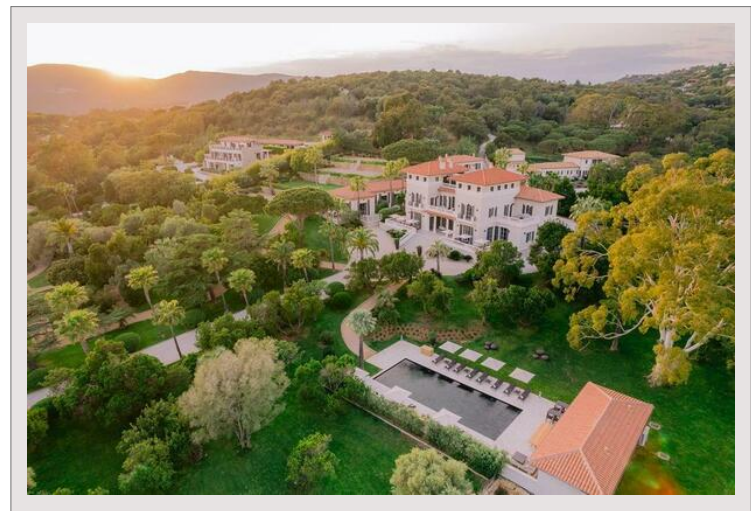

VILLA "THE ELEVEN"

Location Saisonnière France

Loyer sur demande

Type de produit	Villa	Nb. pièces	5+
Superficie hab.	990 m²	Nb. chambres	+5
		Ville	La Croix-Valmer
		Pays	France

Slechts 10 minuten van Saint-Tropez, met een totale oppervlakte van 1.000 m² inclusief 11 slaapkamers en 11 badkamers (een hoofdvilla en twee bijgebouwen, bezetting tot 22 personen) met uitzicht op de zee en het landgoed, verwarmd privézwembad, poolhouse, jacuzzi, fitnessruimte, massageruimte, grote privétuin, overdekte parkeerplaats, professionele keuken met koelcel, 24-uurs beveiligingssysteem, BVLGARI welkomstmonsters.

Elk van de villa's van het landgoed profiteert van uitgebreide privétuinen en prestigieuze interieurs, gecombineerd met alle hoogwaardige voorzieningen die men zou verwachten van een luxe etablissement. De discrete en verfijnde service wordt dagelijks geleverd door een gekwalificeerd personeel van huishoudsters, butlers, bewakers, tuinmannen, chef-koks en een conciërgeservice voor een verblijf op maat.

De inrichting past perfect in de geschiedenis en geest van het landgoed, daterend uit 1880, een combinatie van moderniteit en Provençaalse charme. Een rijk architectonisch verleden benadrukt in de aandacht voor detail en de keuze van nobele en natuurlijke materialen.