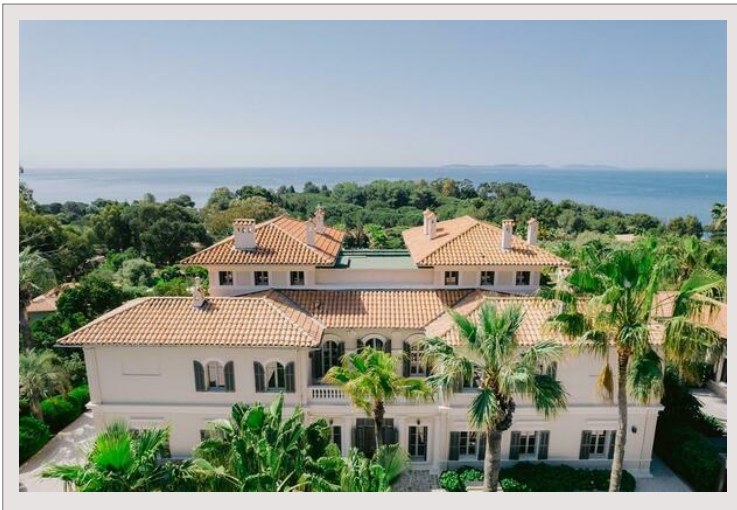

VILLA "THE ELEVEN"