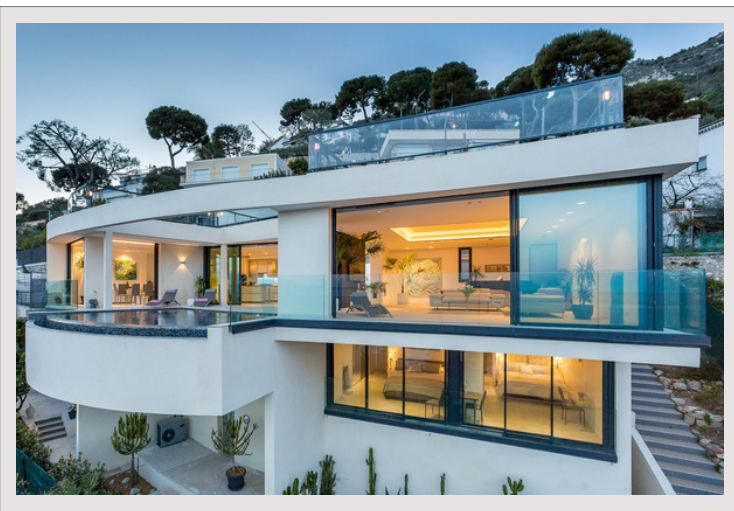

Een prachtig groot terras opent vanuit de keuken, zodat gasten kunnen genieten van al fresco dineren en entertainen in de meest idyllische omgeving.

Deze prachtige villa kijkt uit over de baai van Eze. De accommodatie ligt op 100 meter boven de zee en biedt 180° uitzicht. De villa heeft een zeer mooi overloopzwembad en als nieuw fitnesscentrum.

Kenmerken: Rustig panoramisch uitzicht op zee, veilige locatie, dicht bij het strand, overloopzwembad, enorm dakterras met 180o uitzicht voor privé- en bedrijfsevenementen, 365m2 leefruimte, twee ingerichte keukens (onafhankelijke professionele keukens voor de chef-kok) fitnesscentrum.

Faciliteiten: Wasserij, Fast Wi-Fi //Apple TV, Parking (4 voertuigen), Airconditioning / vloerverwarming, Geschikt voor maximaal 20 personen met uitbreiding voor een totaal van 600m2 woonoppervlak