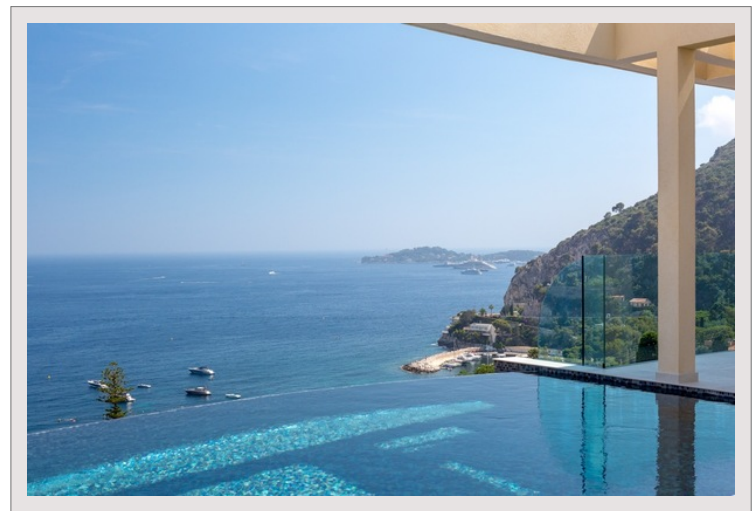

Een prachtig groot terras opent vanuit de keuken, zodat gasten kunnen genieten van al fresco dineren en entertainen in de meest idyllische omgeving.

Deze prachtige villa kijkt uit over de baai van Eze. De accommodatie ligt op 100 meter boven de zee en biedt 180° uitzicht. De villa heeft een zeer mooi overloopzwembad en als nieuw fitnesscentrum.

Kenmerken: Rustig panoramisch uitzicht op zee, veilige locatie, dicht bij het strand, overloopzwembad, enorm dakterras met 180o uitzicht voor privé- en bedrijfsevenementen, 365m2 leefruimte, twee ingerichte keukens (onafhankelijke professionele keukens voor de chef-kok) fitnesscentrum.

Faciliteiten: Wasserij, Fast Wi-Fi //Apple TV, Parking (4 voertuigen), Airconditioning / vloerverwarming, Geschikt voor maximaal 20 personen met uitbreiding voor een totaal van 600m2 woonoppervlak