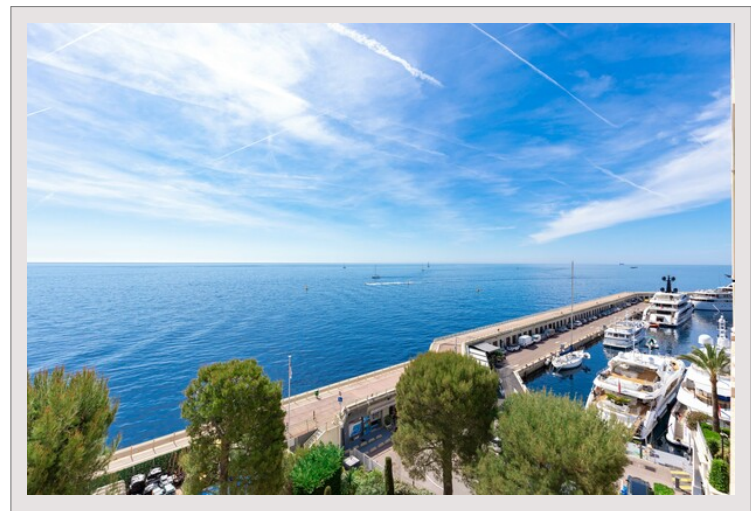

GEHELE VERDIEPING MET UITZICHT OP DE ZEE

Vente Monaco

Prix sur demande

Palazzo Leonardo is een geweldig voorbeeld van luxe van wereldklasse op een prachtige locatie zoals het Vorstendom Monaco. Het wordt beschouwd als een van de meest gewilde huizen in het land. Palazzo Leonardo is ideaal voor iedereen die wil wonen in comfortabele ruimtes aan het water in een rustige woongemeenschap.

Fontvieille is een rustige en familiale wijk in het westen van het prinsdom. Veel woongebouwen, parken, kantoren en restaurants bevinden zich in dit gebied. De haven van Fontvieille tegenover de Rots is een beroemde jachthaven, gewaardeerd door de lokale bevolking.

Het gebouw biedt toegang tot een buitenzwembad en een fitnessruimte.

GEHELE VERDIEPING MET UITZICHT OP DE ZEE