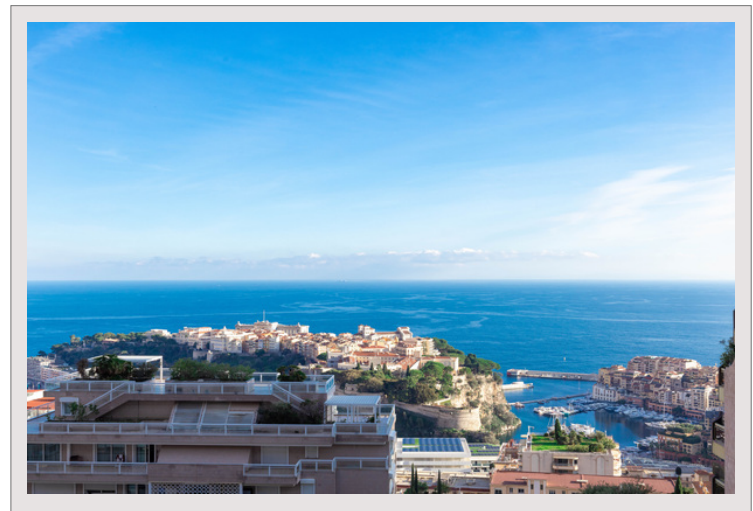

MOOIE 3-DELIGE MEUBELS

Location Saisonnière Monaco

Loyer sur demande

Type de produit	Appartement	Nb. pièces	3
Superficie totale	160 m ²	Nb. chambres	2
Superficie hab.	100 m ²	Nb. parking	1
Superficie terrasse	60 m ²	Immeuble	Bel Horizon
Vue	zee, rots	Quartier	Jardin Exotique
Exposition	ZUID - WEST	Etage	7

Prachtige 3 kamers volledig ingericht met uitzicht op de zee en de rots van Monaco.

1 parkeerplaats maakt deze woning compleet.

MOOIE 3-DELIGE MEUBELS