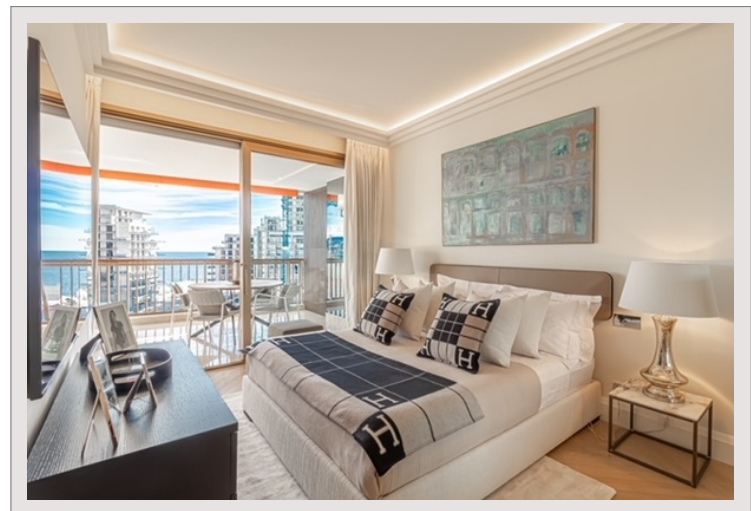

LUXE 2 KAMER APPARTEMENT

Vente Monaco

9 600 000 €

De Mirabeau heeft het voorrecht om op het F1 Grand Prix-circuit te staan en kijkt uit over de beroemde haarspeldbocht van Fairmont. Het profiteert ook van de nabijheid van de stranden Larvotto en de Japanse Tuin. De beroemde Cipriani de Monte-Carlo bevindt zich onder het gebouw.

Type de produit	Appartement	Nb. pièces	2
Superficie totale	115 m²	Nb. chambres	1
Superficie hab.	95 m²	Nb. parking	1
Superficie terrasse	20 m²	Immeuble	Le Mirabeau
Vue	Stad & Zee	Quartier	Carré d'Or
Exposition	Zuiden	Etat	Prestations luxueuses
Etage	2	Date de libération	Immédiatement
Meublé	Oui		

Dit luxe appartement is een echte sleutel-op-de-deur, die een volledige renovatie heeft ondergaan met edele materialen en een nette inrichting.

Het bestaat uit een inkomhal die zich uitstrekt tot in de lichte woonkamer die met bijzondere aandacht voor detail is ingericht en ingericht, een volledig uitgeruste open keuken, een en-suite slaapkamer met badkamer en kleedkamer, een kantoorruimte en een tweede doucheruimte. De leefruimte en de slaapkamer geven toegang tot dit diepe terras op het zuiden, genietend van een uitzicht op de zee en op dit opmerkelijke project van de uitbreiding op zee. Het gebouw profiteert van een ideale ligging, met een buitenzwembad en een fitnessruimte.

Een parkeerplaats maakt deze woning compleet.