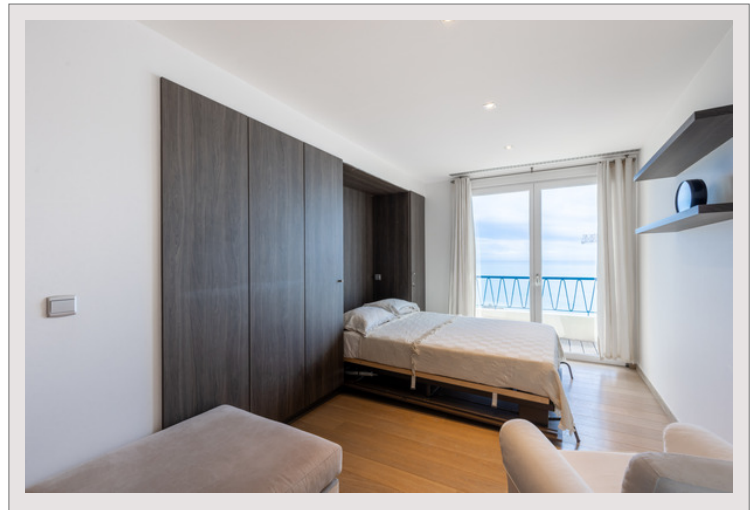

ДВУХУРОВНЕВЫЙ ПЕНТХАУС С ВИДОМ НА МОРЕ