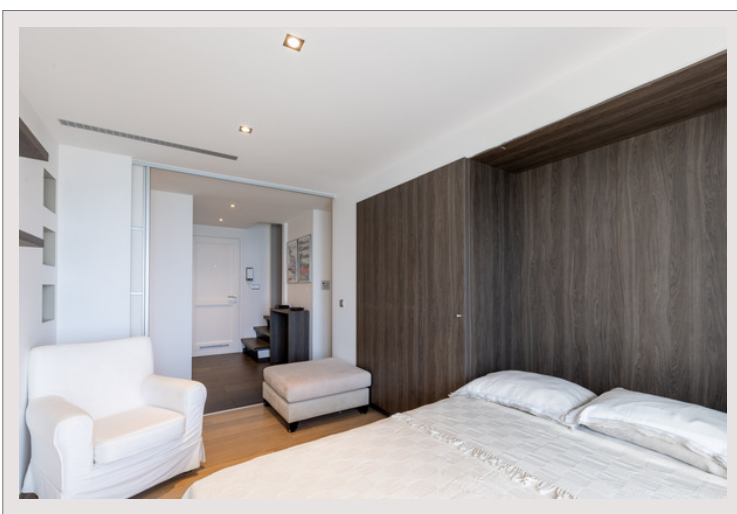

ДВУХУРОВНЕВЫЙ ПЕНТХАУС С ВИДОМ НА МОРЕ