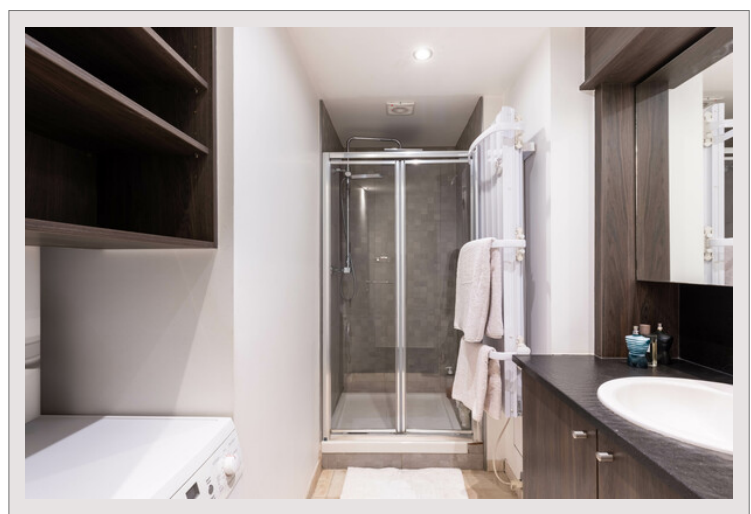

ДВУХУРОВНЕВЫЙ ПЕНТХАУС С ВИДОМ НА МОРЕ