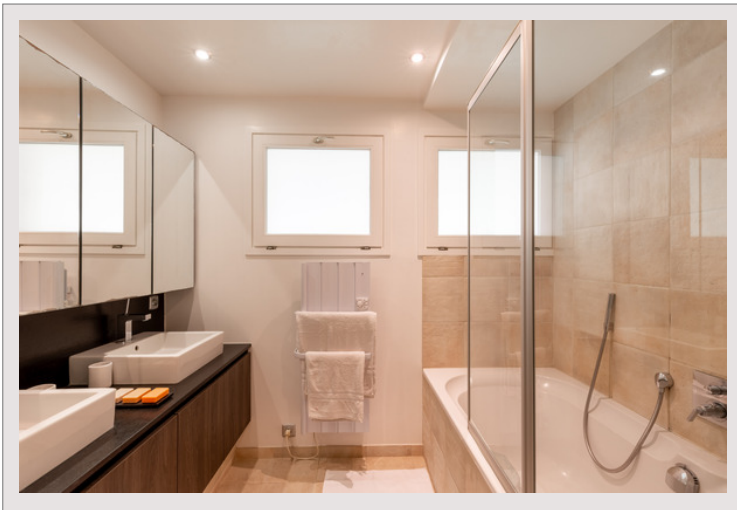

ДВУХУРОВНЕВЫЙ ПЕНТХАУС С ВИДОМ НА МОРЕ