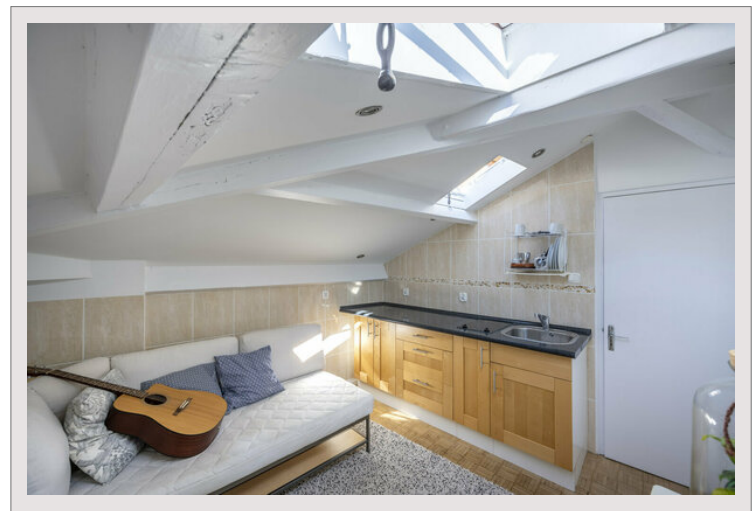

2 КОМНАТЫ ПОД КРЫШЕЙ

Продажа Монако

1 490 000 €

Район Jardin Exotique охватывает юго-западную часть Княжества, граничит со стороны Монако с районами Фонвьей, Кондамин и Монегетти.

Тип объекта	Квартира	Кол-во комнат	2
Жилая площадь	35 m²	Кол-во спален	1
Вид	Море и город	Здание	Villa Monique
Состояние	В хорошем состоянии	Район	Jardin Exotique
Этаж	4	Свободна с	Незамедлительно

Расположенный на верхнем этаже (четвертый) буржуазного здания, в нескольких шагах от лифта, который дает прямой доступ к порту Монако.

Уникальная и яркая квартира, эта двухколовая квартира с видом на террасу для общего пользования совладельцев.

Очень низкие нагрузки.