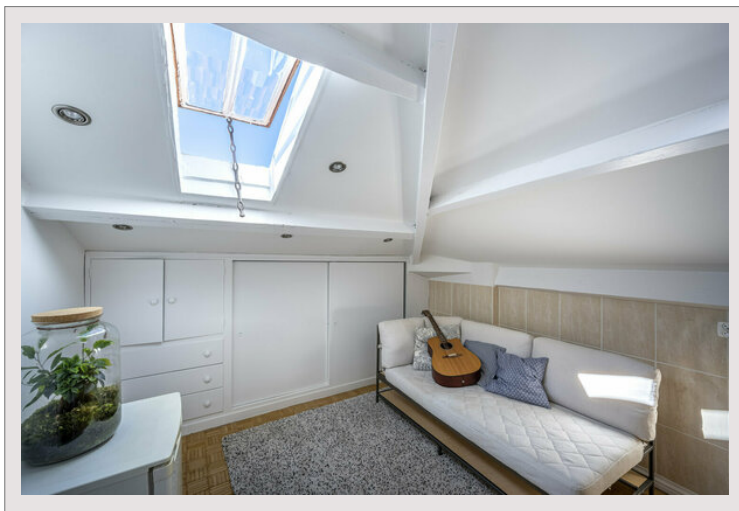

Расположенный на верхнем этаже (четвертый) буржуазного здания, в нескольких шагах от лифта, который дает прямой доступ к порту Монако.

Уникальная и яркая квартира, эта двухколовая квартира с видом на террасу для общего пользования совладельцев.

Очень низкие нагрузки.

2 КОМНАТЫ ПОД КРЫШЕЙ