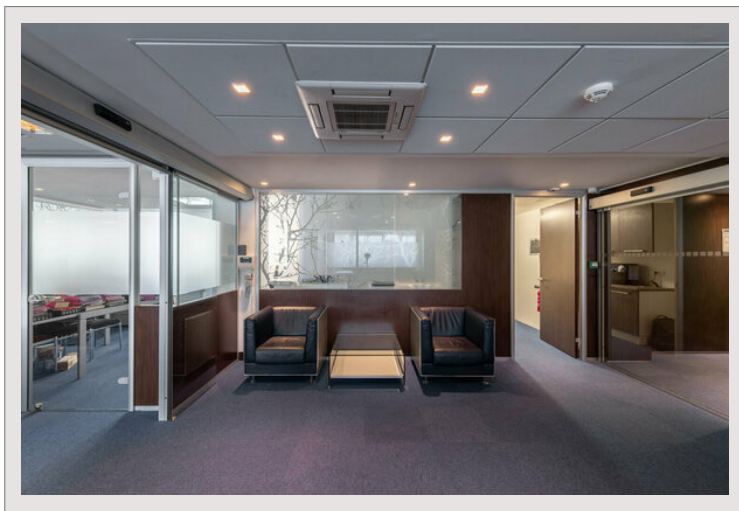

ОФИСНАЯ АССАМБЛЕЯ

Продажа Монако

10 500 000 €

Тип объекта	Офис	Здание	Le Thalès
Общая площадь	374 m ²	Район	Fontvieille

Распространяется на 7-м этаже здания "Ле Талес":

9 мебелированных, просторных и функциональных офисов площадью 25-48 м² с большими складскими помещениями, общей зоной ожидания с кожаными креслами, полностью оборудованной кухней, тремя ванными комнатами и душем.

Окутанные оттенками светло-голубого, серого и коричневого, с видом на район Фонвейль и бульвар Карла III, офисы разделены звуковыми стеклянными перегородками, что позволяет естественному свету течь через пространства.