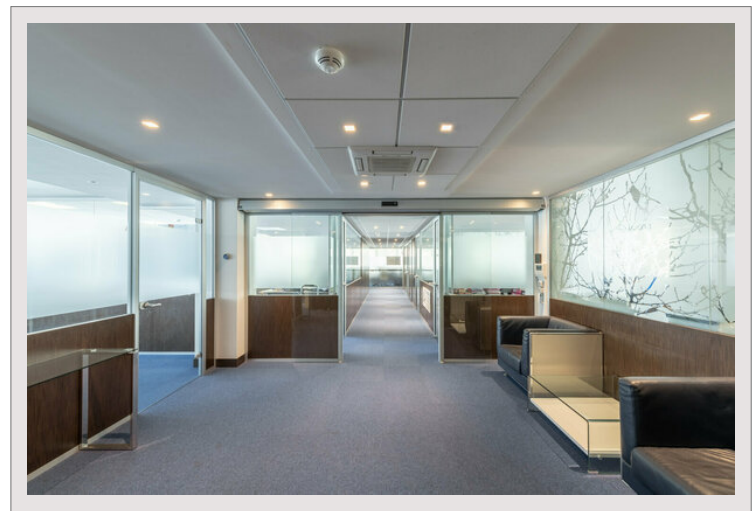

ОФИСНАЯ АССАМБЛЕЯ

Продажа Монако

10 500 000 €

Тип объекта	Офис	Здание	Le Thalès
Общая площадь	374 m ²	Район	Fontvieille

Распространяется на 7-м этаже здания "Ле Талес":

9 мебелированных, просторных и функциональных офисов площадью 25-48 м² с большими складскими помещениями, общей зоной ожидания с кожаными креслами, полностью оборудованной кухней, тремя ванными комнатами и душем.

Окутанные оттенками светло-голубого, серого и коричневого, с видом на район Фонвейль и бульвар Карла III, офисы разделены звуковыми стеклянными перегородками, что позволяет естественному свету течь через пространства.