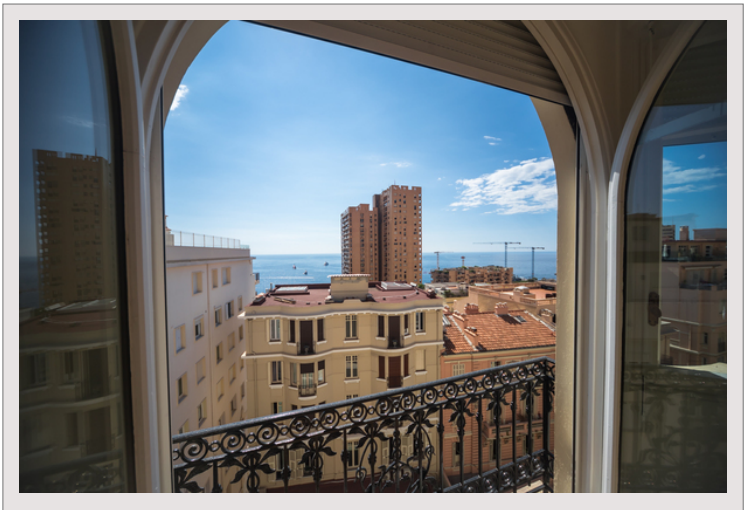

ПЕНТХАУС НА КРЫШЕ