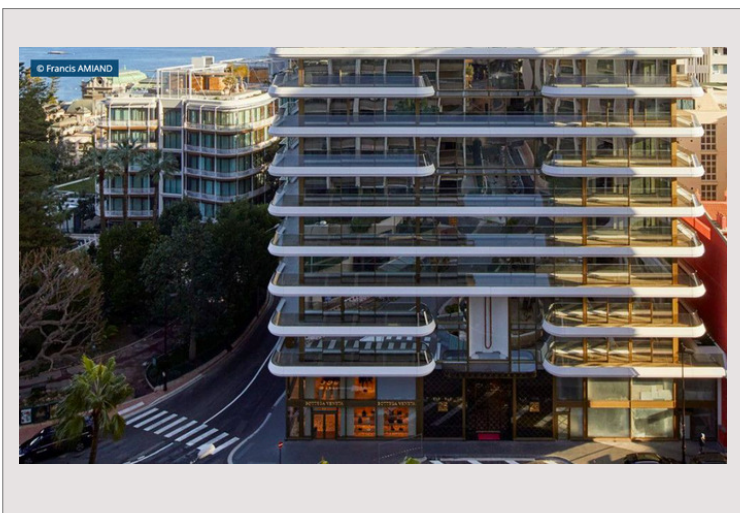

ОЧЕНЬ ЦЕНТРАЛЬНЫЕ КОММЕРЧЕСКИЕ ПОМЕЩЕНИЯ

Аренда Монако

15 000 € / месяц
+ Коммунальные услуги : 1.000 €

Тип объекта	Квартира	Кол-во подвалов	1
Жилая площадь	113 m²	Здание	26 Carré Or
Этаж	RDC	Район	Carré d'Or
Свободна с	Immediate		

Великолепное коммерческое помещение на одном уровне с красивой витриной, расположенной в самом сердце Carré d'Or в самом роскошном здании Монако "26 Carré d'Or"

Резерв в 6,5 м² с кондиционером, точкой водоснабжения и бронированной дверью дополняет эту собственность.

Возможность купить бизнес или арендовать под шатковую аренду.