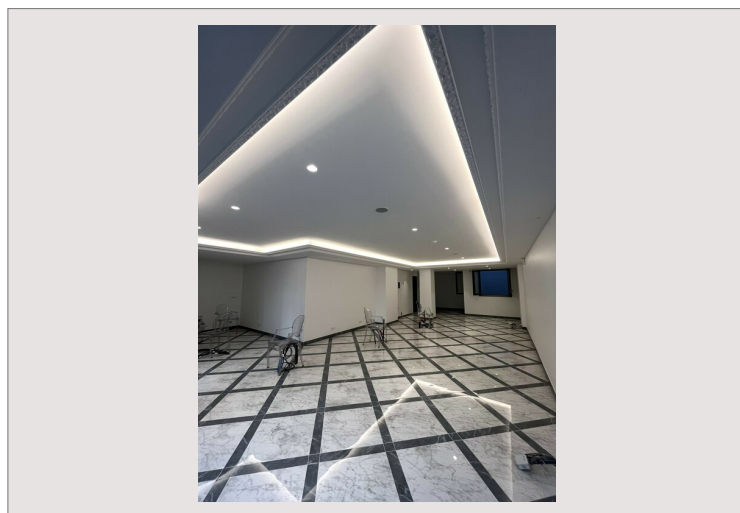

ОЧЕНЬ ЦЕНТРАЛЬНЫЕ КОММЕРЧЕСКИЕ ПОМЕЩЕНИЯ

Аренда Монако

15 000 € / месяц
+ Коммунальные услуги : 1.000 €

Тип объекта	Квартира	Кол-во подвалов	1
Жилая площадь	113 m²	Здание	26 Carré Or
Этаж	RDC	Район	Carré d'Or
Свободна с	Immediate		

Великолепное коммерческое помещение на одном уровне с красивой витриной, расположенной в самом сердце Carré d'Or в самом роскошном здании Монако "26 Carré d'Or"

Резерв в 6,5 м² с кондиционером, точкой водоснабжения и бронированной дверью дополняет эту собственность.

Возможность купить бизнес или арендовать под шатковую аренду.