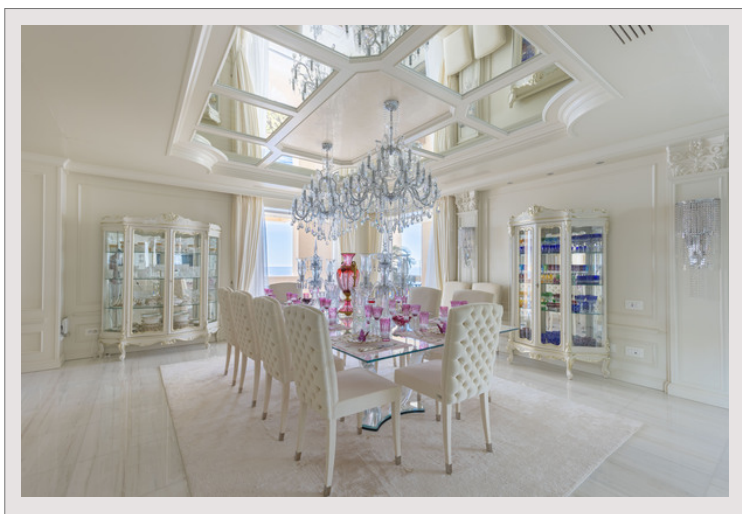

ВСЬ ЭТАЖ С ВИДОМ НА МОРЕ