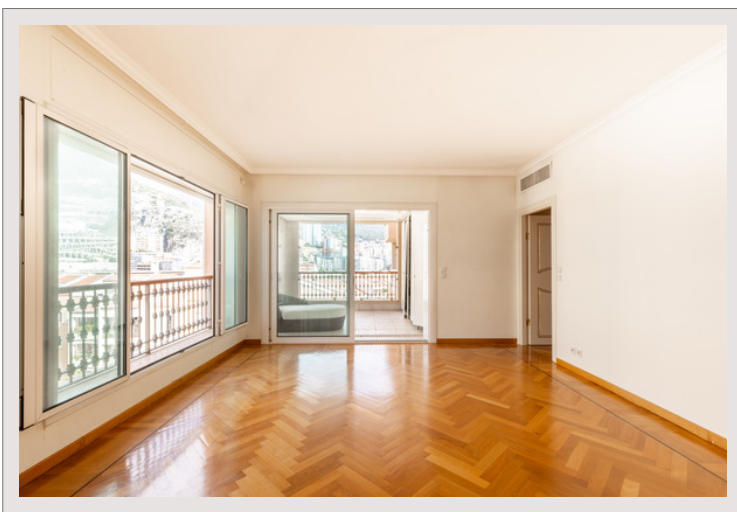

ПЕНТХАУС С БАССЕЙНОМ