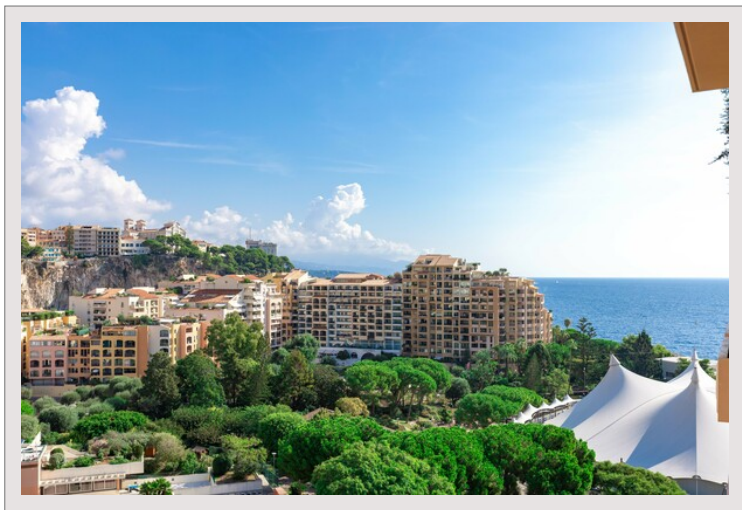

ПЕНТХАУС С БАССЕЙНОМ