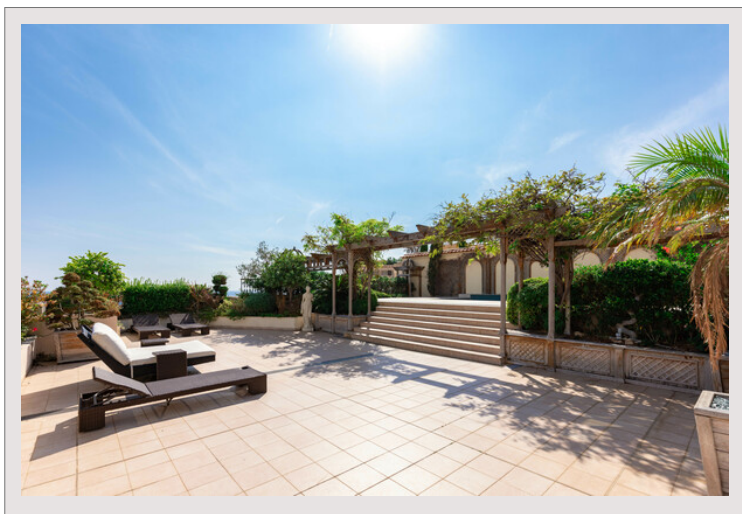

ПЕНТХАУС С БАССЕЙНОМ