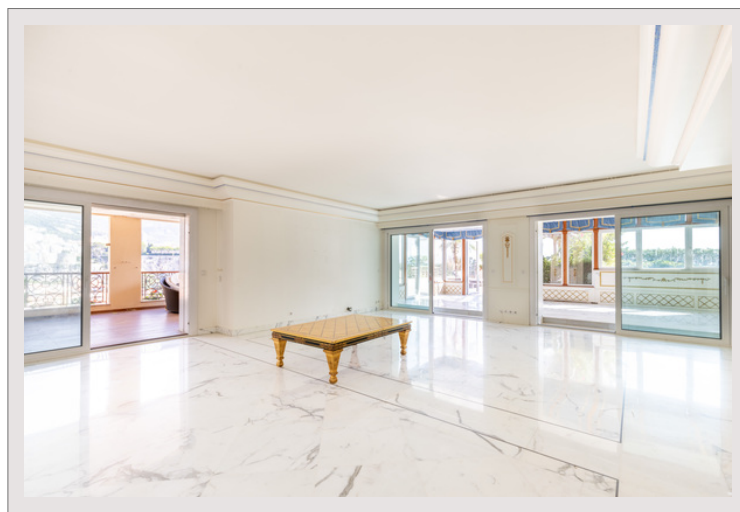

ПЕНТХАУС С БАССЕЙНОМ