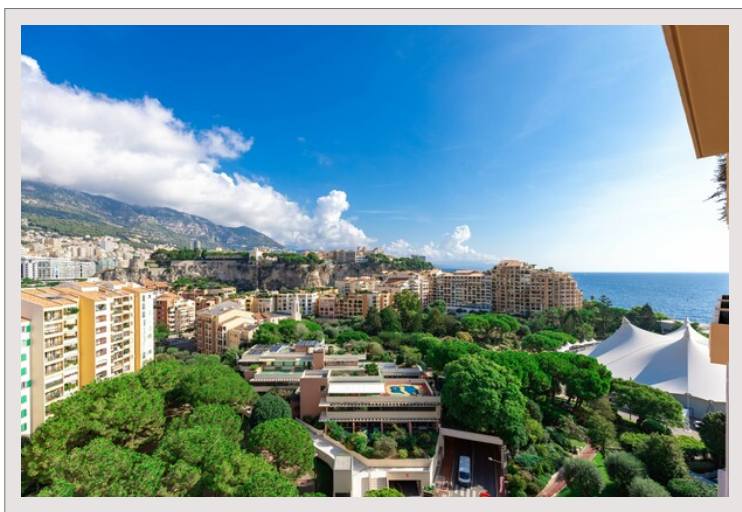

ПЕНТХАУС С БАССЕЙНОМ