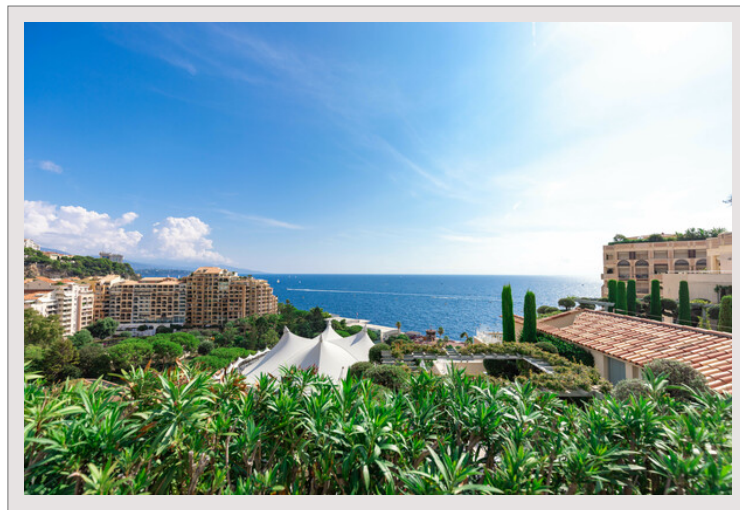

ПЕНТХАУС С БАССЕЙНОМ