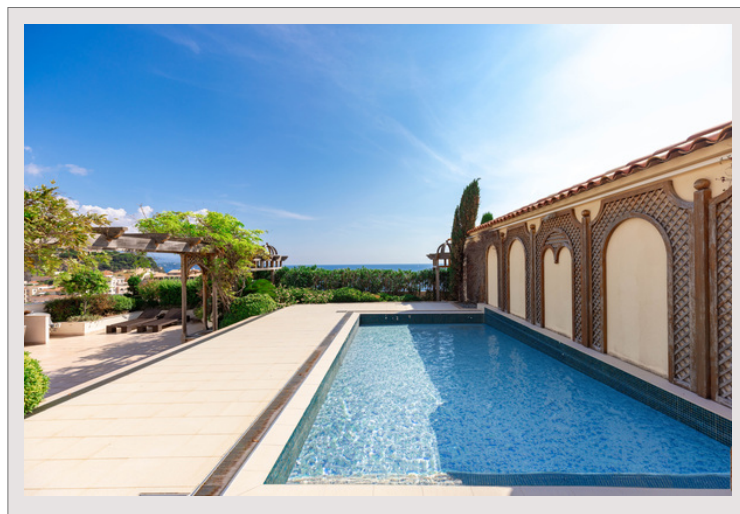

ПЕНТХАУС С БАССЕЙНОМ