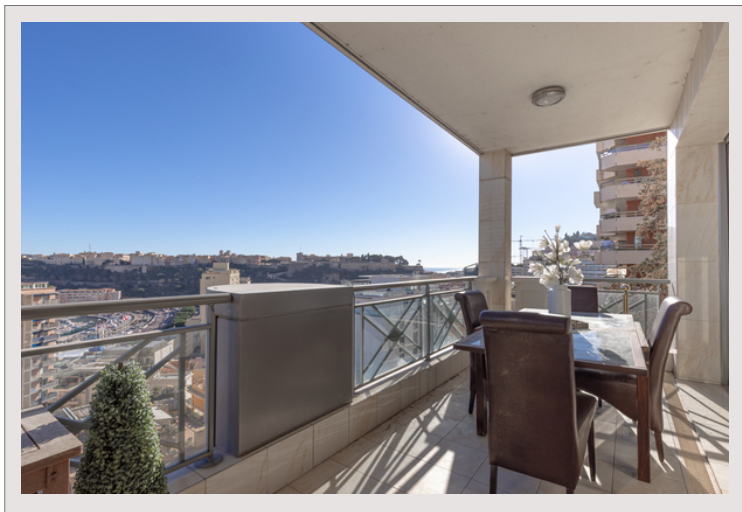

СВЕТЛАЯ 3/4 КОМНАТНАЯ КВАРТИРА

Аренда Монако

Цена по запросу

Эта великолепная квартира расположена на вершине Кондамина, в недавнем здании под названием «Харбор Крест».

Резиденция находится в идеальном месте, в тихом районе и всего в 5 минутах ходьбы от порта Геркулес.

Эта красивая квартира состоит из входа с гостевым туалетом, большой гостиной с американской кухней, двух красивых спален с ванной комнатой и душевой комнатой и комнаты хорошего размера, которую можно использовать в качестве офиса, небольшой спальни или гардеробной.

Из апартаментов открывается вид на порт Монако и прекрасный вид на море и Княжеский дворец.

Сдается с парковкой в здании.

Смешанное использование.

СВЕТЛАЯ 3/4 КОМНАТНАЯ КВАРТИРА

СВЕТЛАЯ 3/4 КОМНАТНАЯ КВАРТИРА