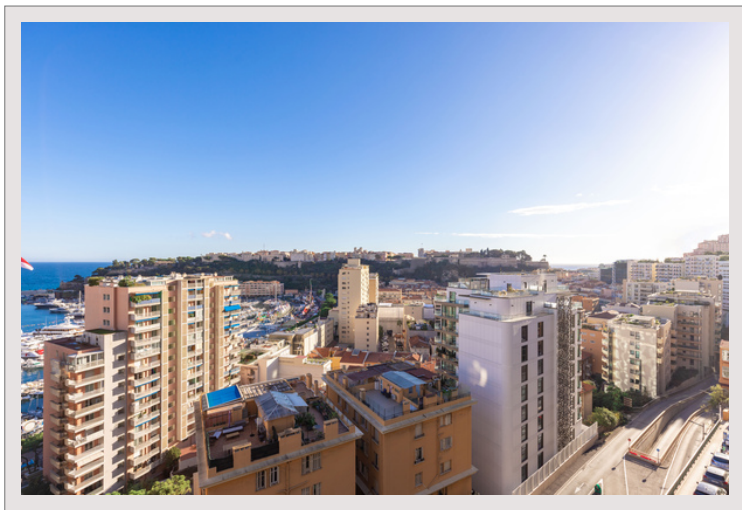

СВЕТЛАЯ 3/4 КОМНАТНАЯ КВАРТИРА

Аренда Монако

Цена по запросу

Эта великолепная квартира расположена на вершине Кондамина, в недавнем здании под названием «Харбор Крест».

Резиденция находится в идеальном месте, в тихом районе и всего в 5 минутах ходьбы от порта Геркулес.

Из апартаментов открывается вид на порт Монако и прекрасный вид на море и Княжеский дворец.

Сдается с парковкой в здании.

Смешанное использование.

СВЕТЛАЯ 3/4 КОМНАТНАЯ КВАРТИРА

СВЕТЛАЯ 3/4 КОМНАТНАЯ КВАРТИРА