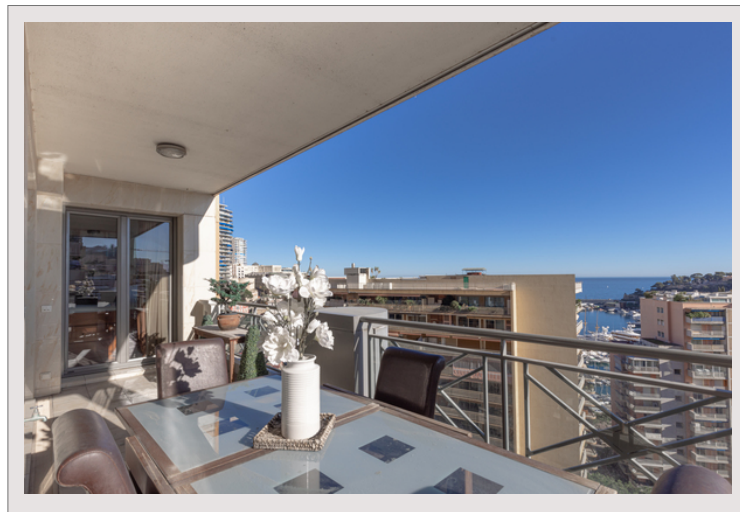

СВЕТЛАЯ 3/4 КОМНАТНАЯ КВАРТИРА

Аренда Монако

Цена по запросу

Эта великолепная квартира расположена на вершине Кондамина, в недавнем здании под названием «Харбор Крест».

Резиденция находится в идеальном месте, в тихом районе и всего в 5 минутах ходьбы от порта Геркулес.

Эта красивая квартира состоит из входа с гостевым туалетом, большой гостиной с американской кухней, двух красивых спален с ванной комнатой и душевой комнатой и комнаты хорошего размера, которую можно использовать в качестве офиса, небольшой спальни или гардеробной.

Из апартаментов открывается вид на порт Монако и прекрасный вид на море и Княжеский дворец.

Сдается с парковкой в здании.

Смешанное использование.

СВЕТЛАЯ 3/4 КОМНАТНАЯ КВАРТИРА

СВЕТЛАЯ 3/4 КОМНАТНАЯ КВАРТИРА