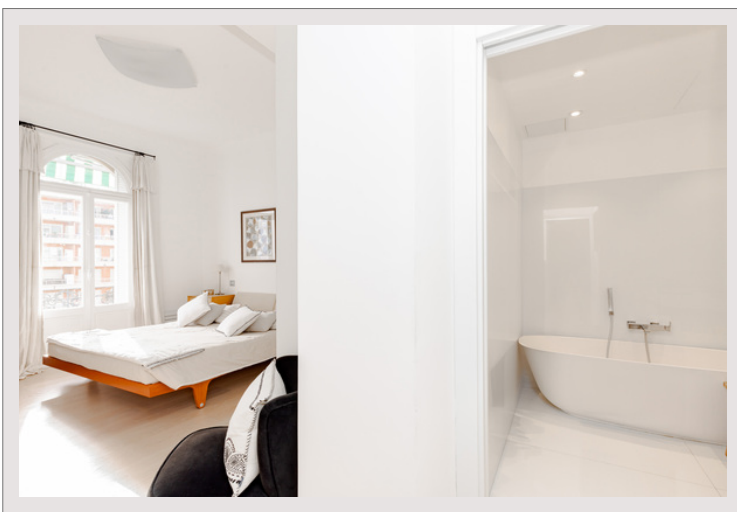

ЭЛЕГАНТНЫЙ И РОСКОШНЫЙ 5 КОМНАТ