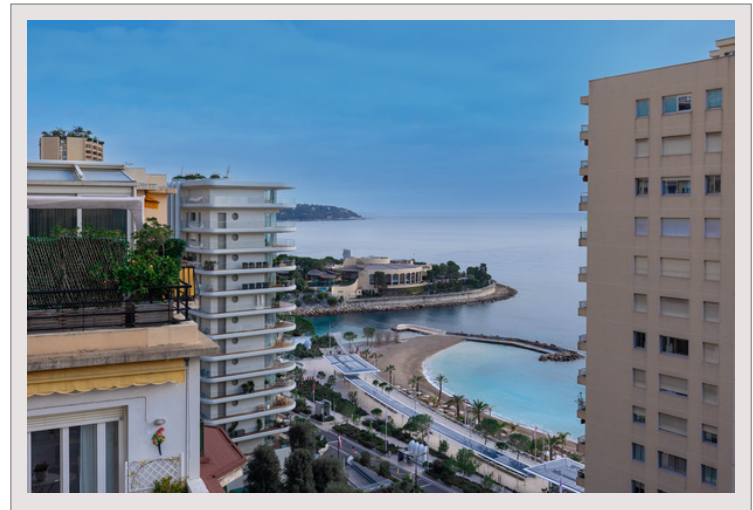

ЭЛЕГАНТНЫЙ И РОСКОШНЫЙ 5 КОМНАТ