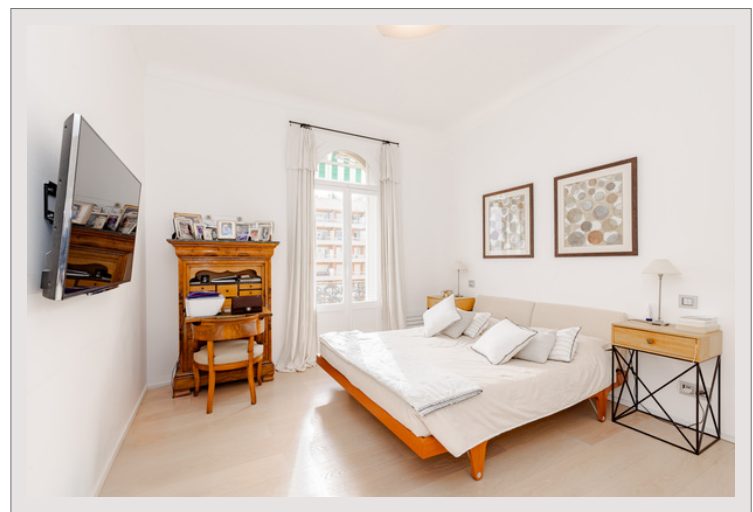

ЭЛЕГАНТНЫЙ И РОСКОШНЫЙ 5 КОМНАТ