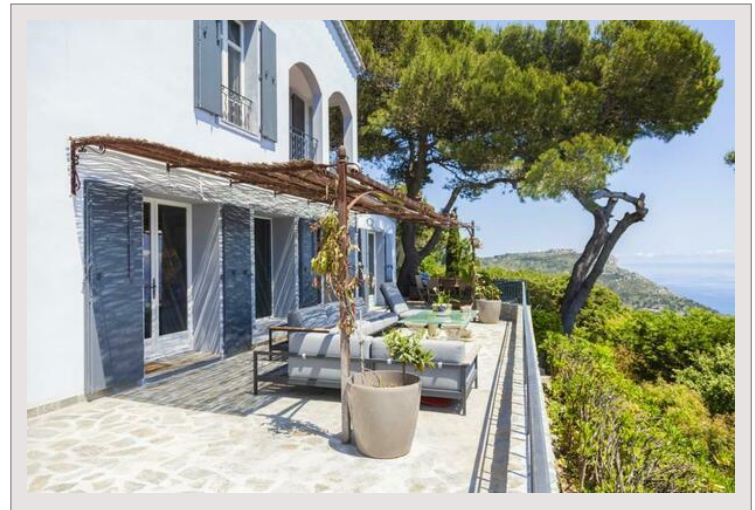

ВИЛЛА BELLEVUE С ВИДОМ НА МОРЕ