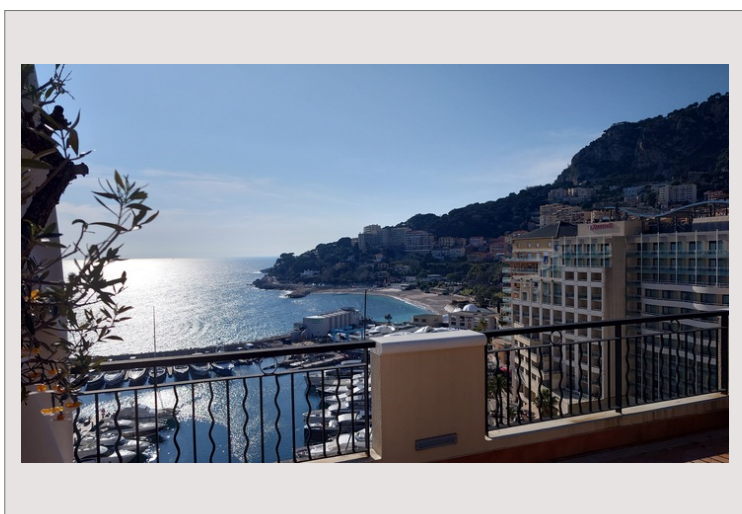

КРЫША С БАССЕЙНОМ