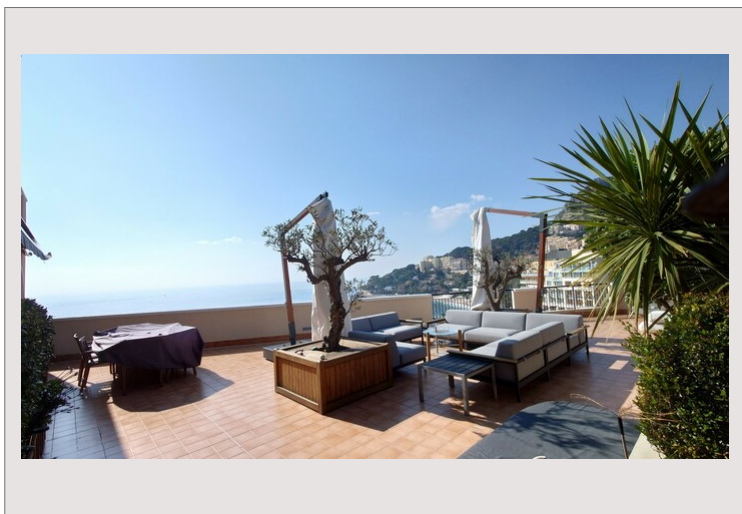

КРЫША С БАССЕЙНОМ