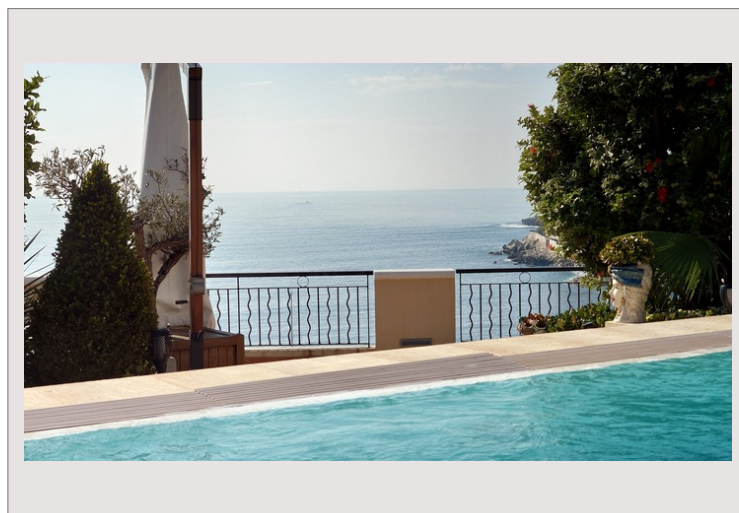

### Аренда Монако

**60 000 € / месяц**  
+ Коммунальные услуги : 9.100 €

Резиденция Memmo Center расположена в районе Фонвье Монако. Это очень высокая резиденция с 86 квартирами на 13 этажах. Некоторые апартаменты имеют частные бассейны на террасах и имеют исключительный вид на море и порт Фонвье. Если вы захотите остаться там, вы сможете воспользоваться многими удобствами, такими как консьерж-сервис 24/7, тренажерный зал, парковка.

Расположенный на верхнем этаже, он предлагает захватывающий вид на море, порт и Кап-д'Ай. В квартире есть большая терраса с частным бассейном.

Внутри вы найдете светлую гостиную с видом на лоджию, хорошо оборудованную кухню, столовую, прачечную и 5 спален с собственными ванными комнатами. Аренда также включает в себя 4 парковочных места (2 двухместных в длину) и подвал.