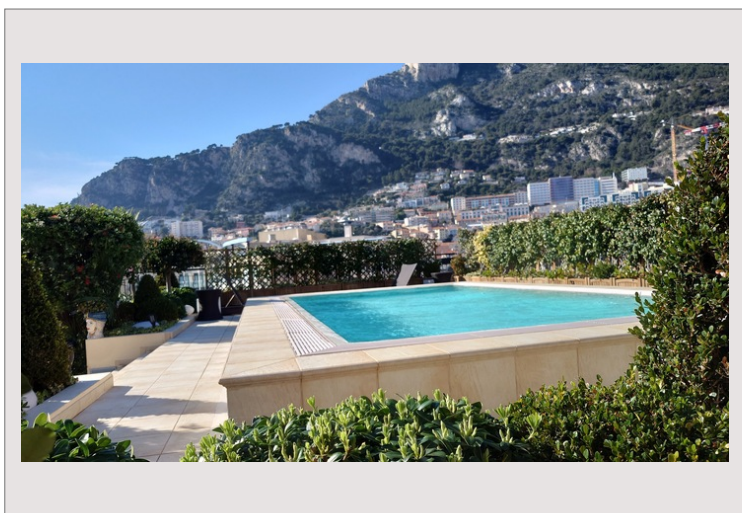

КРЫША С БАССЕЙНОМ