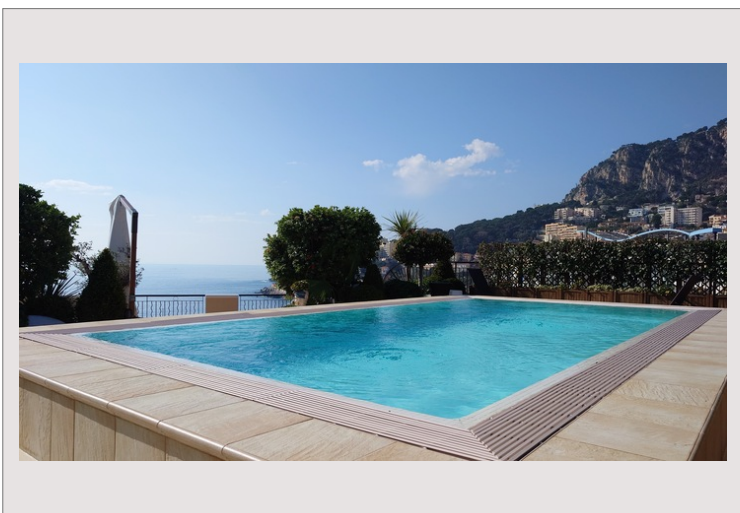

### Аренда Монако

**60 000 € / месяц**  
+ Коммунальные услуги : 9.100 €

Резиденция Memmo Center расположена в районе Фонвье Монако. Это очень высокая резиденция с 86 квартирами на 13 этажах. Некоторые апартаменты имеют частные бассейны на террасах и имеют исключительный вид на море и порт Фонвье. Если вы захотите остаться там, вы сможете воспользоваться многими удобствами, такими как консьерж-сервис 24/7, тренажерный зал, парковка.

Расположенный на верхнем этаже, он предлагает захватывающий вид на море, порт и Кап-д'Ай. В квартире есть большая терраса с частным бассейном.

Внутри вы найдете светлую гостиную с видом на лоджию, хорошо оборудованную кухню, столовую, прачечную и 5 спален с собственными ванными комнатами. Аренда также включает в себя 4 парковочных места (2 двухместных в длину) и подвал.