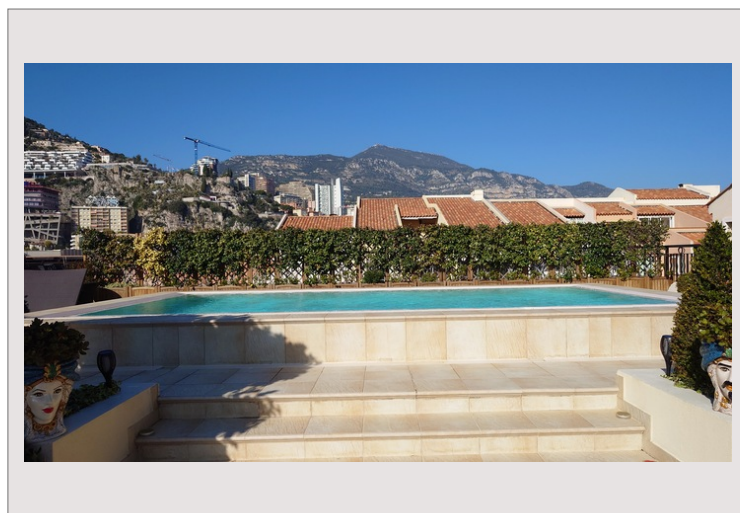

КРЫША С БАССЕЙНОМ