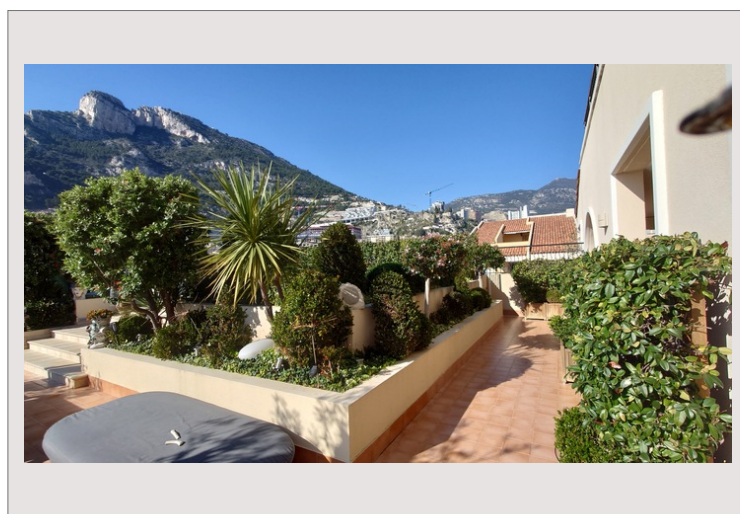

КРЫША С БАССЕЙНОМ