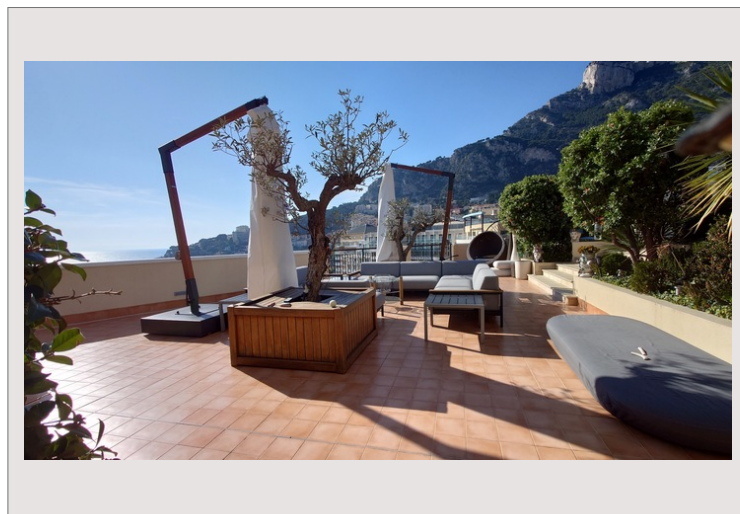

КРЫША С БАССЕЙНОМ