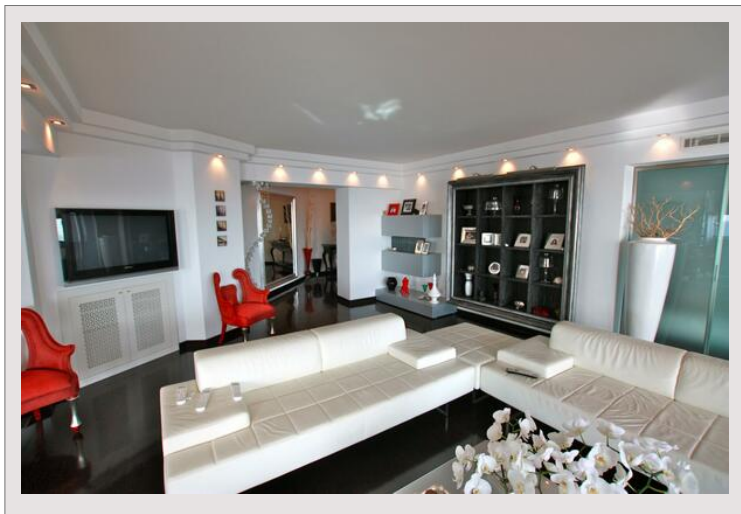

ПАРК СЕНТ РОМЕН Высокий этаж

Продажа Монако

17 500 000 €

Прихожая, очень большая гостиная, просторная открытая кухня ведет в гостиную, 2 большие спальни с гардеробной и плакардами, 2 душевые, 1 спальня, 1 ванная комната. Кабинет, широкие террасы.

Роскошная квартира, очень солнечная, в современном стиле, расположена на высоком этаже, откуда открывается невероятный вид на море! Юго- Восток/ Юго- Запад. Паркет венге, кондиционер, мрамор, во всех комнатах звукоизоляция.
1 кладовка, 2 места парковки.

Прихожая, очень большая гостиная, просторная открытая кухня ведет в гостиную, 2 большие спальни с гардеробной и плакардами, 2 душевые, 1 спальня, 1 ванная комната. Кабинет, широкие террасы.

ПАРК СЕНТ РОМЕН Высокий этаж