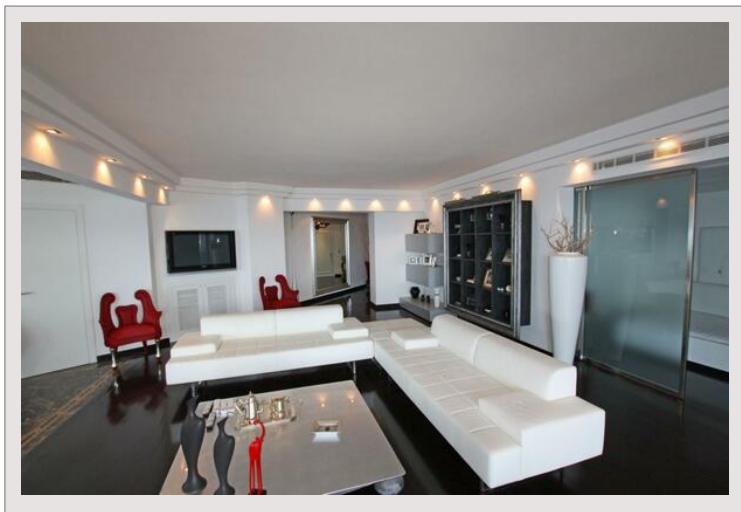

ПАРК СЕНТ РОМЕН Высокий этаж

Продажа Монако

17 500 000 €

Прихожая, очень большая гостиная, просторная открытая кухня ведет в гостиную, 2 большие спальни с гардеробной и плакардами, 2 душевые, 1 спальня, 1 ванная комната. Кабинет, широкие террасы.

Роскошная квартира, очень солнечная, в современном стиле, расположена на высоком этаже, откуда открывается невероятный вид на море! Юго- Восток/ Юго- Запад. Паркет венге, кондиционер, мрамор, во всех комнатах звукоизоляция.
1 кладовка, 2 места парковки.

Прихожая, очень большая гостиная, просторная открытая кухня ведет в гостиную, 2 большие спальни с гардеробной и плакардами, 2 душевые, 1 спальня, 1 ванная комната. Кабинет, широкие террасы.

ПАРК СЕНТ РОМЕН Высокий этаж