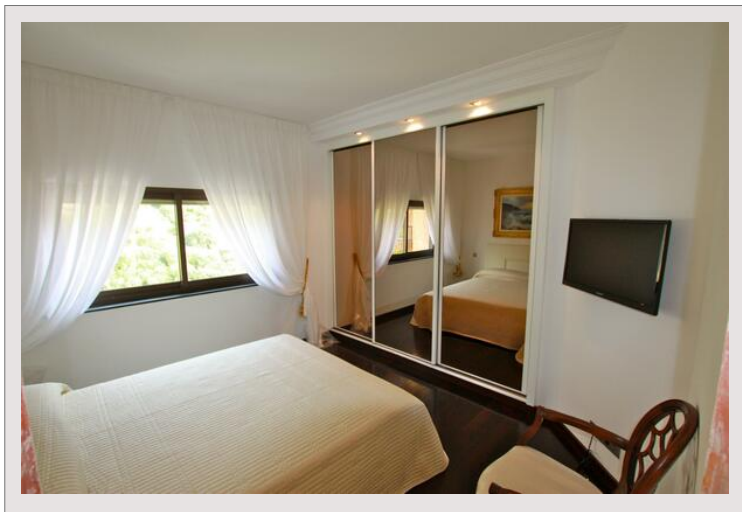

ПАРК СЕНТ РОМЕН Высокий этаж