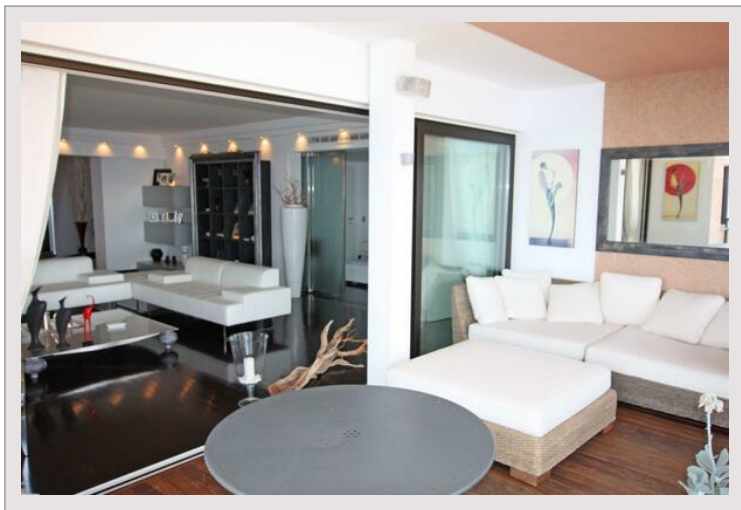

ПАРК СЕНТ РОМЕН Высокий этаж