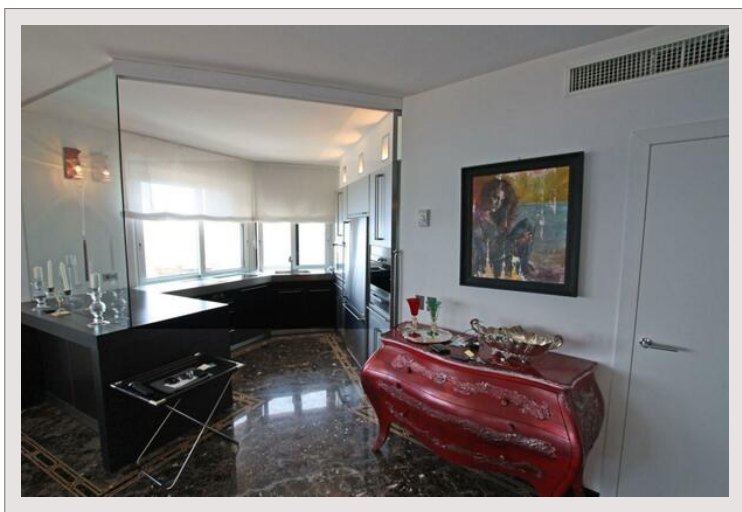

ПАРК СЕНТ РОМЕН Высокий этаж