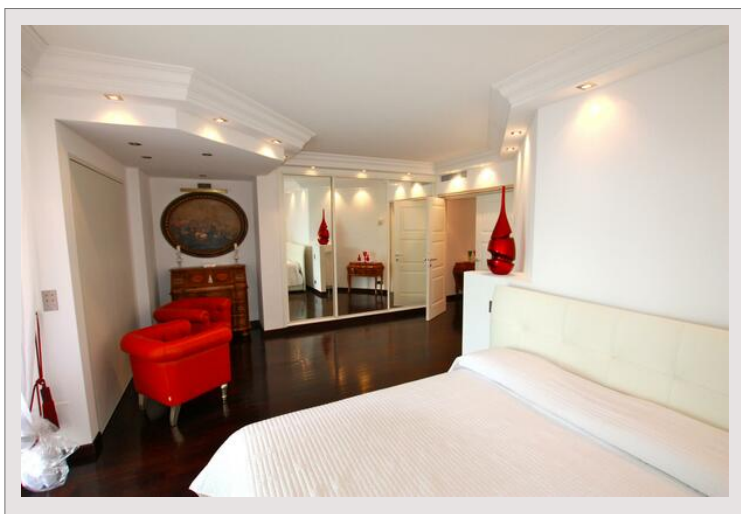

ПАРК СЕНТ РОМЕН Высокий этаж

Продажа Монако

17 500 000 €

Прихожая, очень большая гостиная, просторная открытая кухня ведет в гостиную, 2 большие спальни с гардеробной и плакардами, 2 душевые, 1 спальня, 1 ванная комната. Кабинет, широкие террасы.

Роскошная квартира, очень солнечная, в современном стиле, расположена на высоком этаже, откуда открывается невероятный вид на море! Юго- Восток/ Юго- Запад. Паркет венге, кондиционер, мрамор, во всех комнатах звукоизоляция.
1 кладовка, 2 места парковки.

Прихожая, очень большая гостиная, просторная открытая кухня ведет в гостиную, 2 большие спальни с гардеробной и плакардами, 2 душевые, 1 спальня, 1 ванная комната. Кабинет, широкие террасы.

ПАРК СЕНТ РОМЕН Высокий этаж