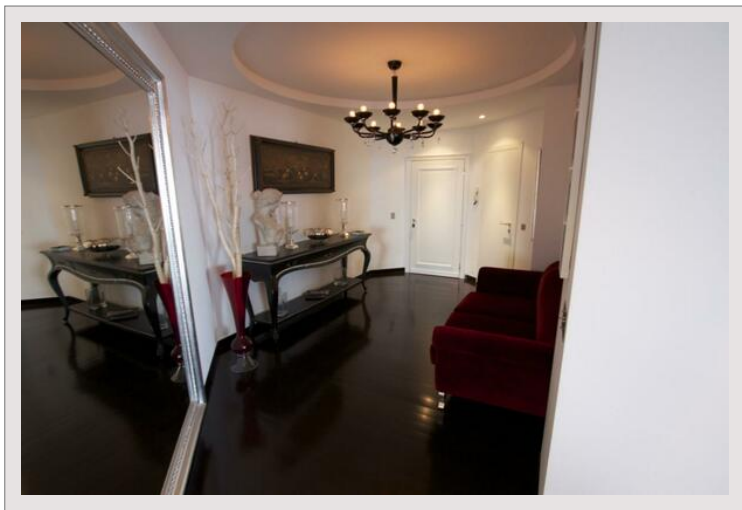

ПАРК СЕНТ РОМЕН Высокий этаж