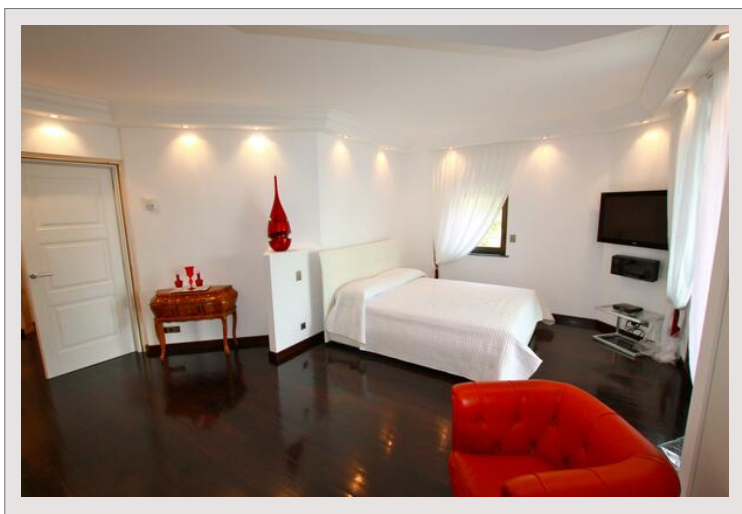

ПАРК СЕНТ РОМЕН Высокий этаж

Продажа Монако

17 500 000 €

Прихожая, очень большая гостиная, просторная открытая кухня ведет в гостиную, 2 большие спальни с гардеробной и плакардами, 2 душевые, 1 спальня, 1 ванная комната. Кабинет, широкие террасы.

Роскошная квартира, очень солнечная, в современном стиле, расположена на высоком этаже, откуда открывается невероятный вид на море! Юго- Восток/ Юго- Запад. Паркет венге, кондиционер, мрамор, во всех комнатах звукоизоляция.
1 кладовка, 2 места парковки.

Прихожая, очень большая гостиная, просторная открытая кухня ведет в гостиную, 2 большие спальни с гардеробной и плакардами, 2 душевые, 1 спальня, 1 ванная комната. Кабинет, широкие террасы.

ПАРК СЕНТ РОМЕН Высокий этаж